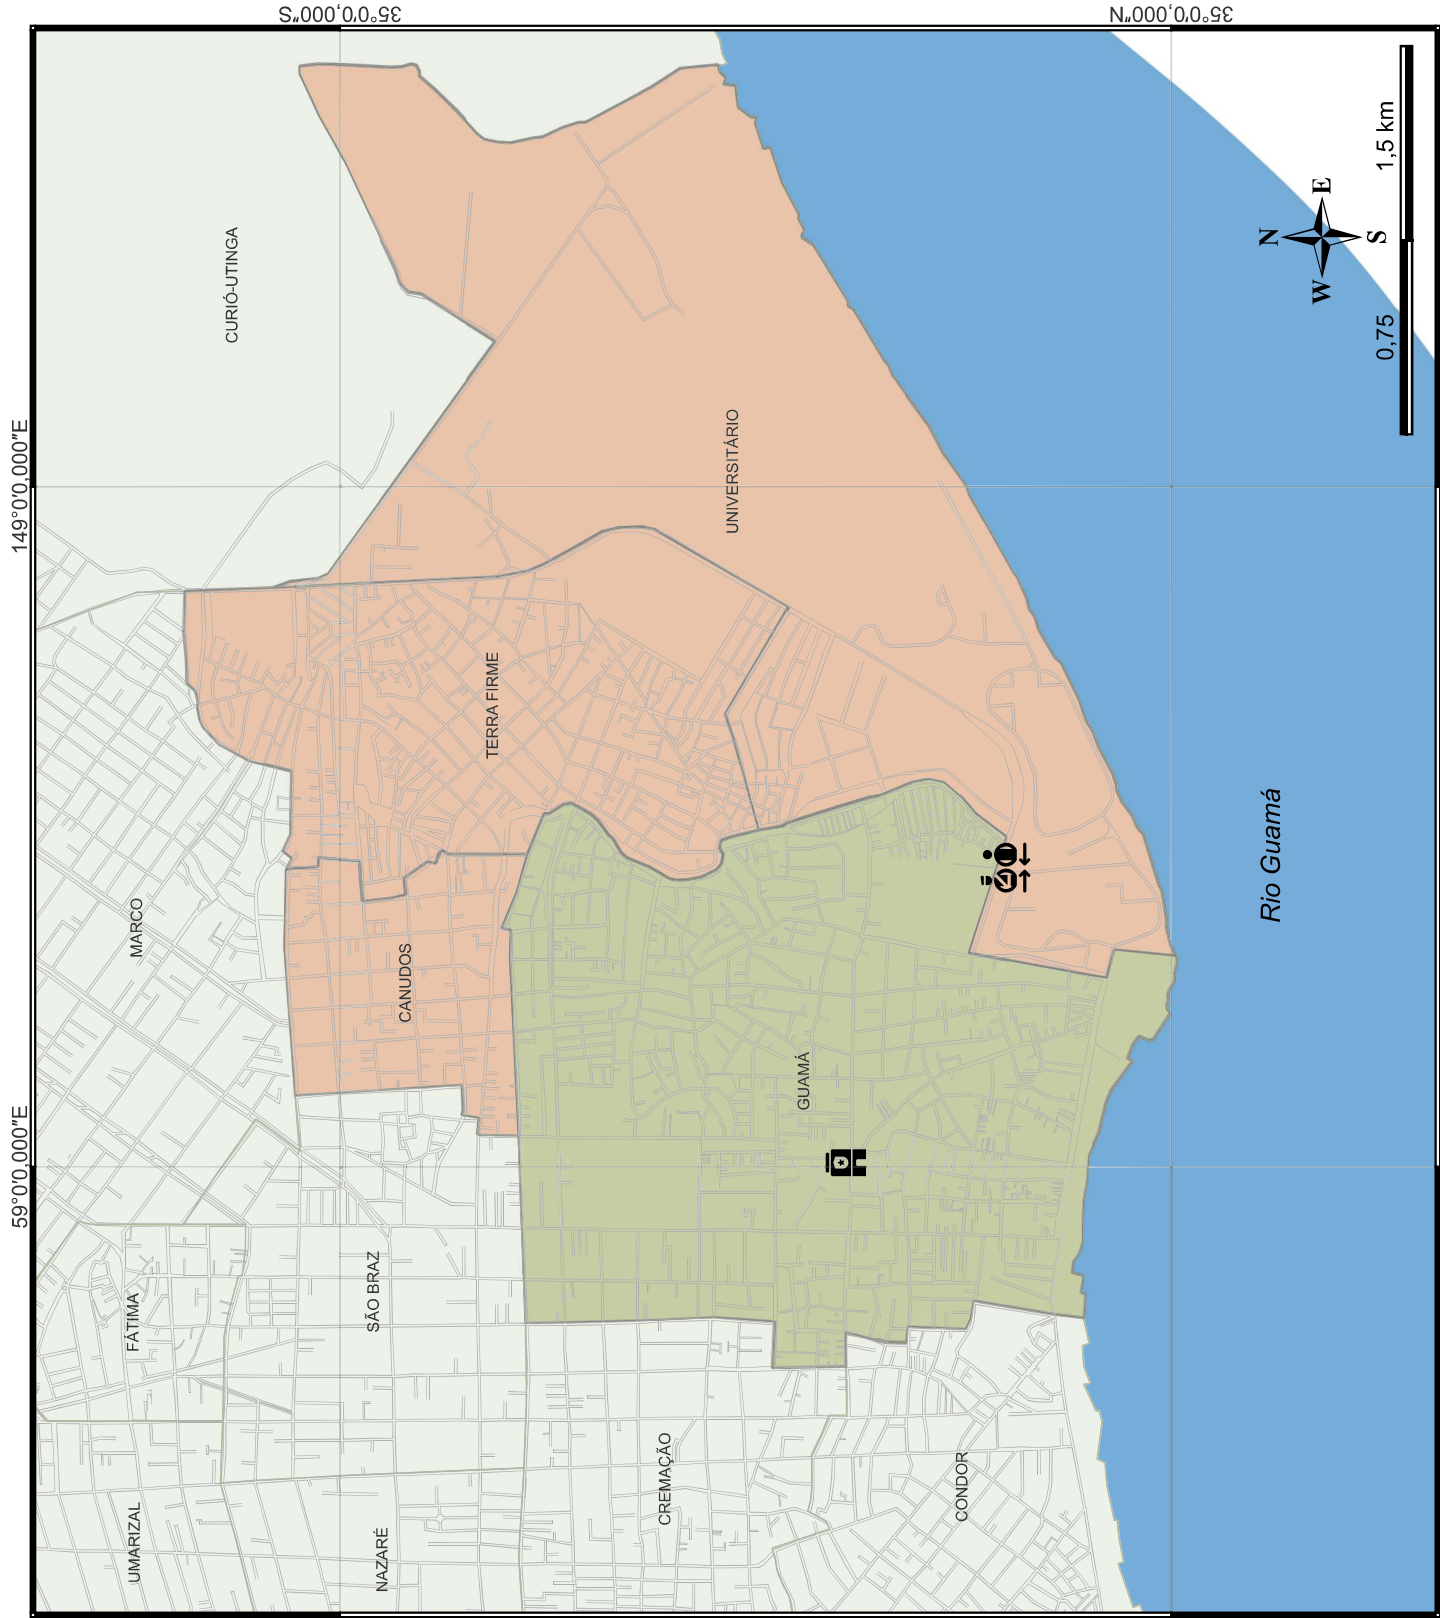

# MAPA DE LOCALIZAÇÃO DO 37º BATALHÃO DE POLÍCIA MILITAR DO PARÁ E A ÁREA DE ATUAÇÃO DAS COMPANHIAS

Belém

Bairros de atuação

## INFORMAÇÕES DO MAPA

- Belém-PA
- Hidrografia
- Logradouro

## BAIRROS DE ATUAÇÃO DAS COMPANHIAS

- | 1ª companhia | 2ª companhia  |
|--------------|---------------|
| Guamá        | Terra Firme   |
|              | Canudos       |
|              | Universitário |

## PONTOS FIXOS DA PMPA

- 37º Batalhão de Polícia Militar
- Posto policial para troca de turno

Sistema de Coordenadas Geográficas DATUM: SIRGAS 2000  
Fonte de dados: IBGE (2022); IBGE (2021); Google Earth Pro (2024).  
Elaboração: Paulo Sérgio Nascimento Cavaleiro de Macêdo; Sílvia dos Santos de Almeida.  
Data: Abril, 2024.