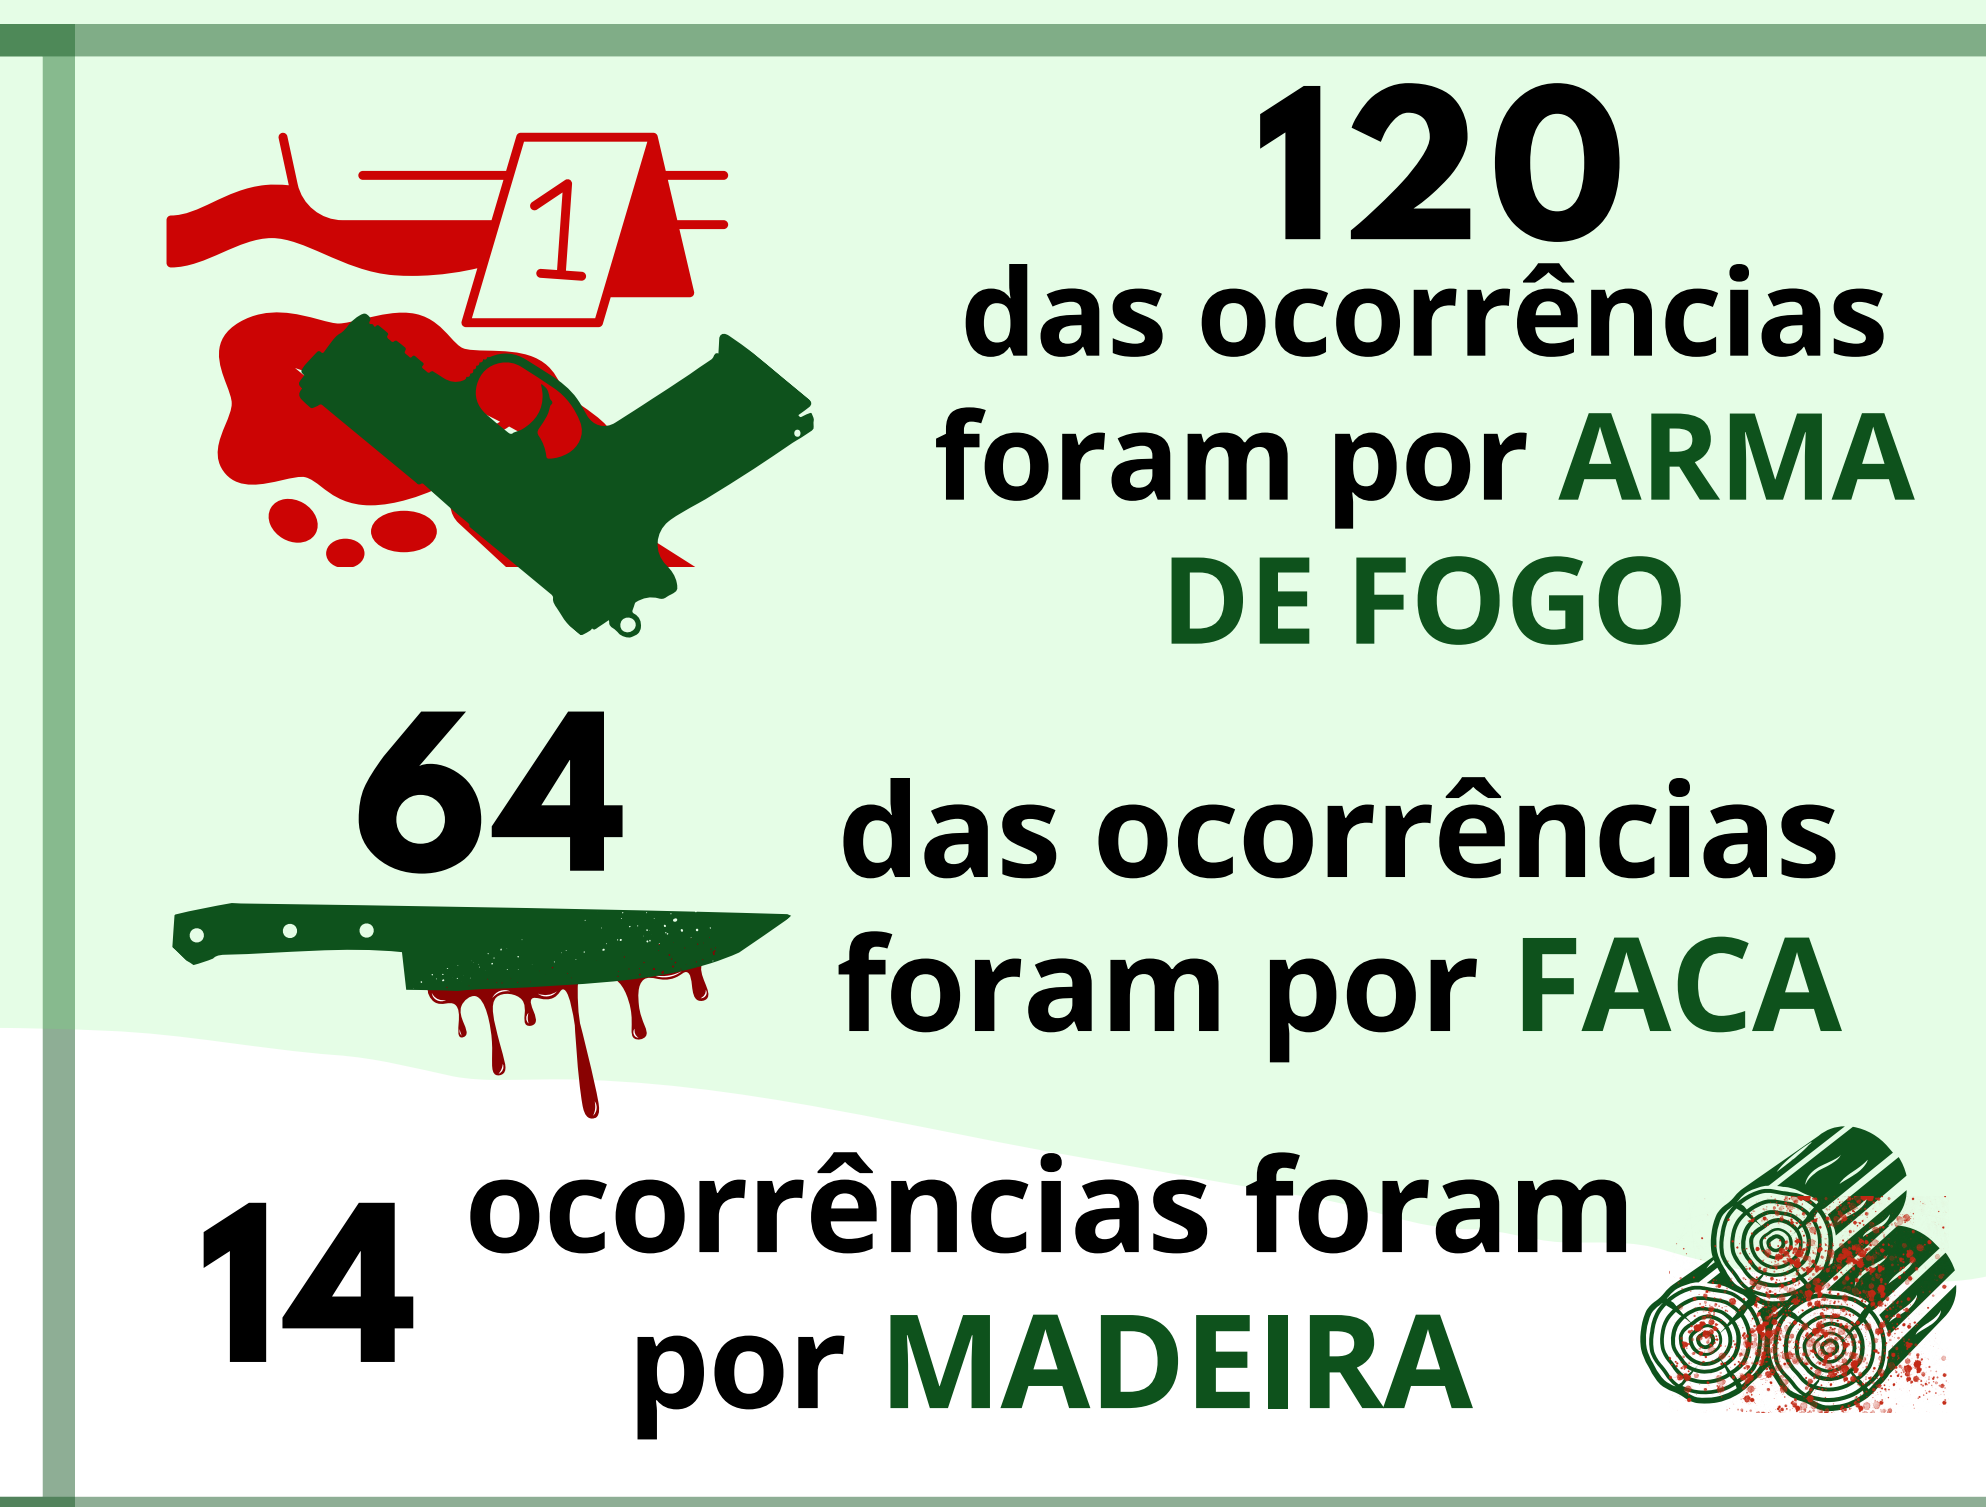

INFOGRÁFICO - CARACTERIZAÇÃO DOS HOMICÍDIOS OCORRIDOS NO MUNICÍPIO DE ANAPU, NO ESTADO DO PARÁ, NO PERÍODO DE JANEIRO DE 2010 A DEZEMBRO DE 2023

Fonte: Elaborado a partir de dados fornecidos pela Delegacia de Anapu (2024)

Ocorrências de homicídios em Anapú, no período de 2010 a 2023

Tipo de homicídio

Indiciados x Vítima

Tipo de inquérito

Meio empregado

Motivação (5 maiores)

Como referenciar essa obra: CARVALHO, Ana Maria Magalhães; CHAGAS, Clay Anderson Nunes; SILVA, Emmanuelle Pantoja; COSTA, Carolina Moreira. Infográfico - Caracterização dos Homicídios ocorridos no município de Anapú, no Estado do Pará, no período de Janeiro de 2010 a Dezembro de 2023. Programa de Pós-graduação em Segurança Pública, Instituto de Filosofia e Ciências Humanas, Universidade Federal do Pará, Belém, Pará, Brasil, 2024.