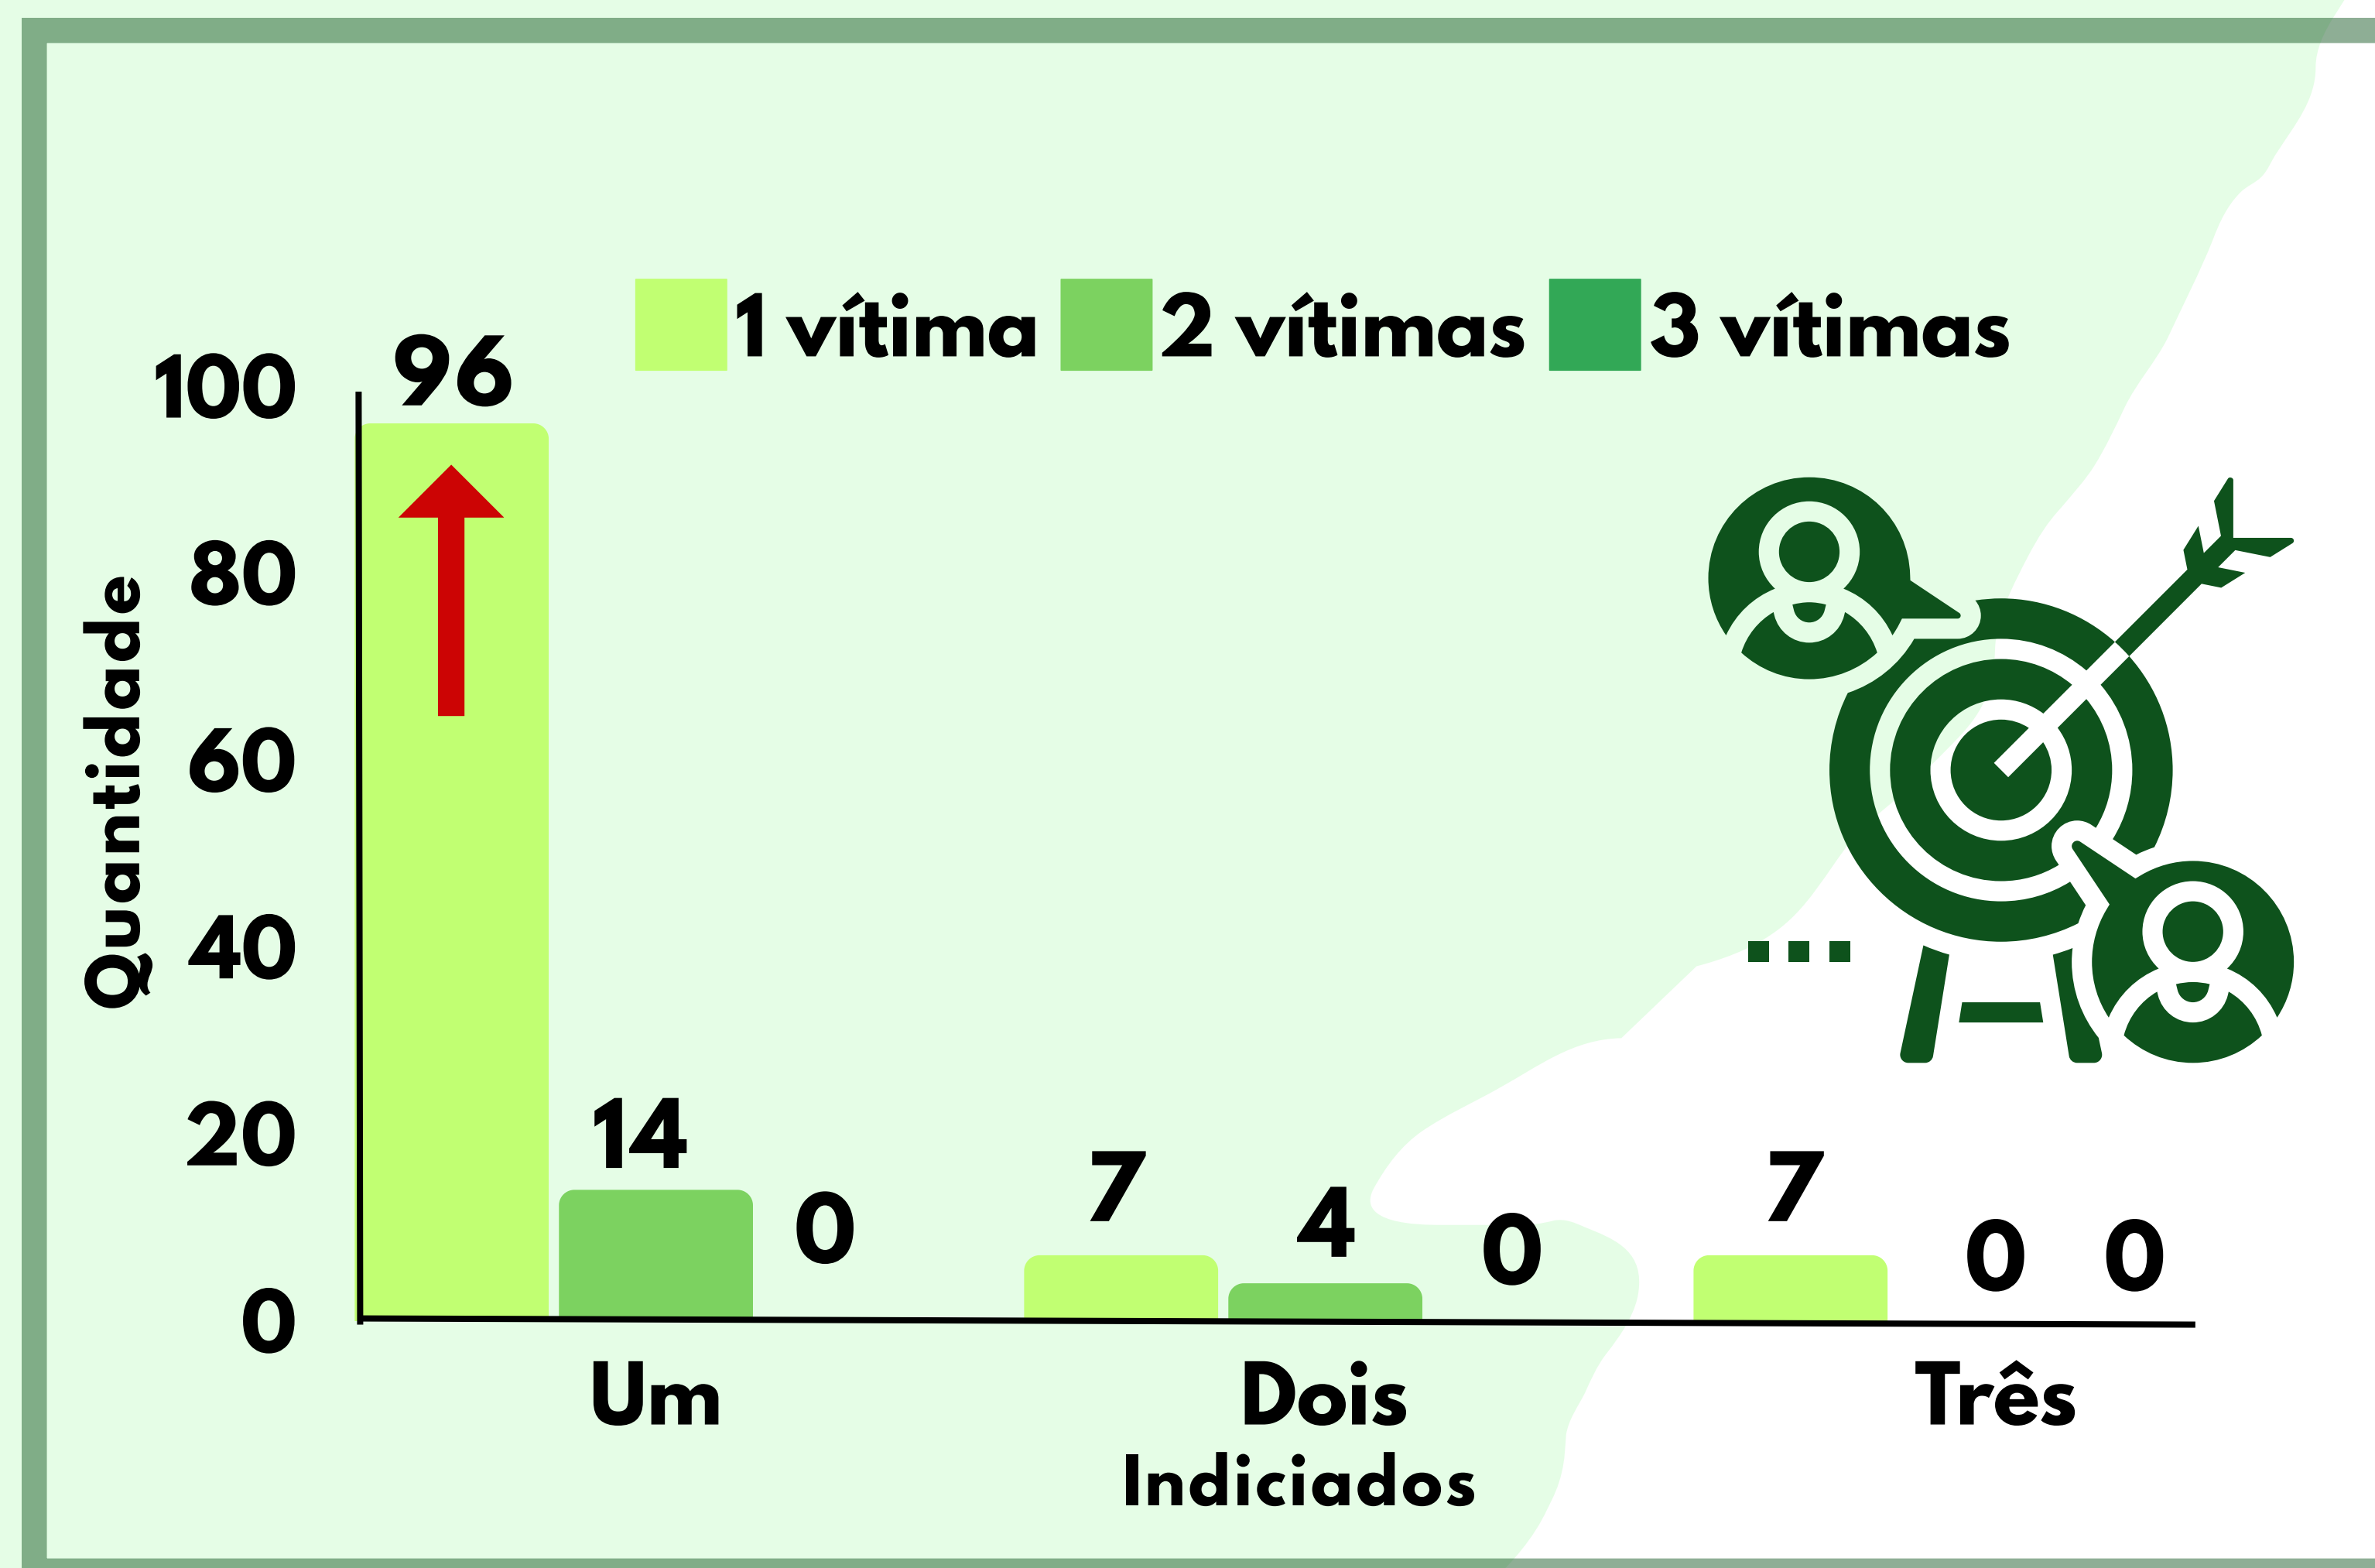

INFOGRÁFICO - CARACTERIZAÇÃO DOS HOMICÍDIOS OCORRIDOS NO MUNICÍPIO DE ANAPU, NO ESTADO DO PARÁ, NO PERÍODO DE JANEIRO DE 2010 A DEZEMBRO DE 2023

Fonte: Elaborado a partir de dados fornecidos pela Delegacia de Anapu (2024)

Ocorrências de homicídios em Anapú, no período de 2010 a 2023

Tipo de homicídio

Indiciados x Vítima

Tipo de inquérito

Meio empregado

Motivação (5 maiores)

Como referenciar essa obra: CARVALHO, Ana Maria Magalhães; CHAGAS, Clay Anderson Nunes; SILVA, Emmanuelle Pantoja; COSTA, Carolina Moreira. Infográfico - Caracterização dos Homicídios ocorridos no município de Anapú, no Estado do Pará, no período de Janeiro de 2010 a Dezembro de 2023. Programa de Pós-graduação em Segurança Pública, Instituto de Filosofia e Ciências Humanas, Universidade Federal do Pará, Belém, Pará, Brasil, 2024.