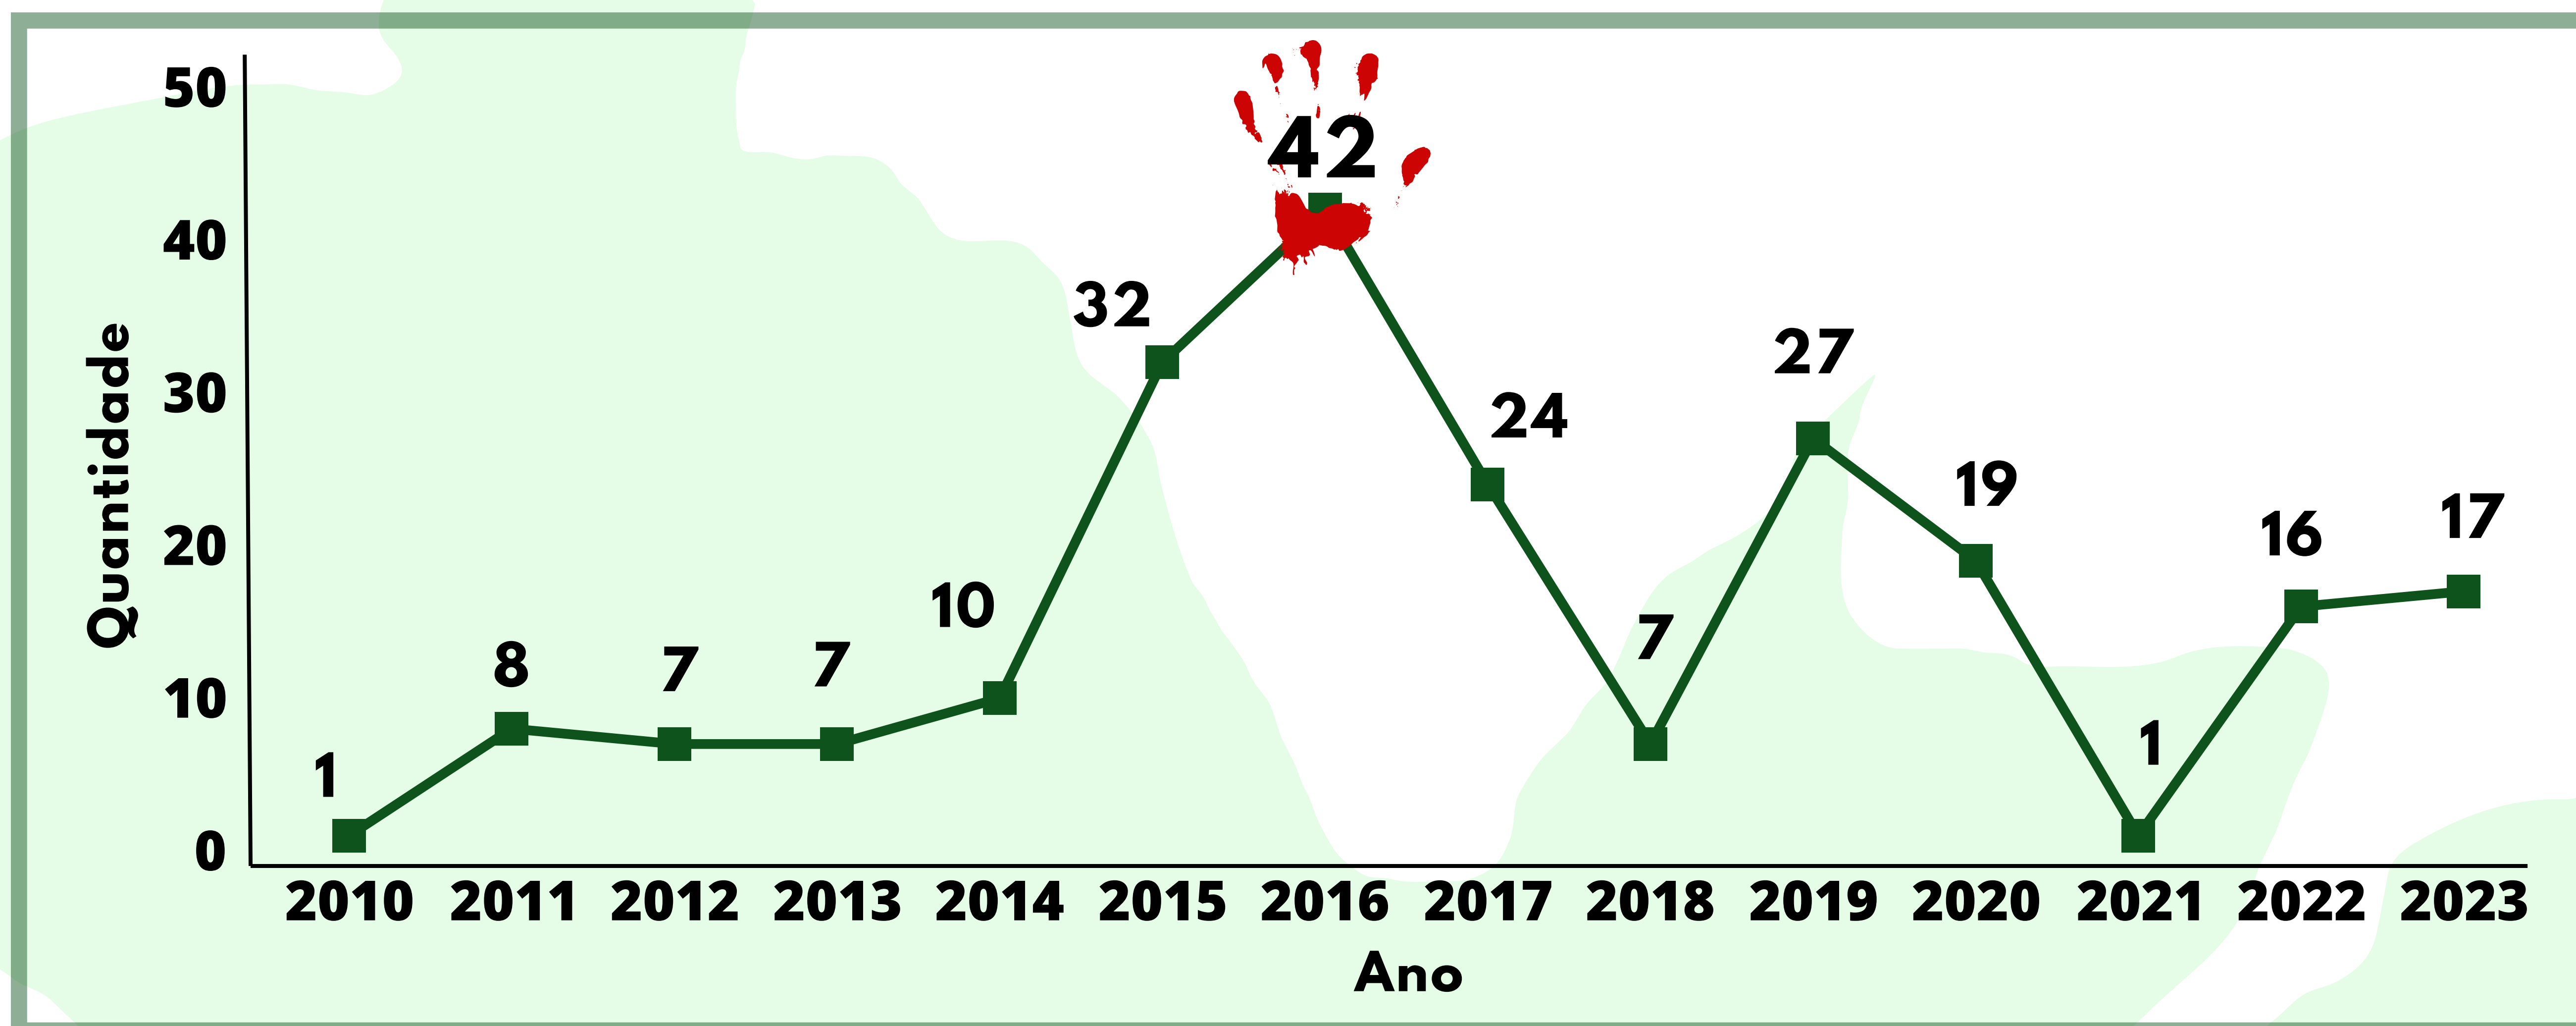

INFOGRÁFICO - CARACTERIZAÇÃO DOS HOMICÍDIOS OCORRIDOS NO MUNICÍPIO DE ANAPU, NO ESTADO DO PARÁ, NO PERÍODO DE JANEIRO DE 2010 A DEZEMBRO DE 2023

Fonte: Elaborado a partir de dados fornecidos pela Delegacia de Anapu (2024)

Ocorrências de homicídios em Anapú, no período de 2010 a 2023

Tipo de homicídio

Indiciados x Vítima

Tipo de inquérito

Meio empregado

Motivação (5 maiores)

Como referenciar essa obra: CARVALHO, Ana Maria Magalhães; CHAGAS, Clay Anderson Nunes; SILVA, Emmanuelle Pantoja; COSTA, Carolina Moreira. Infográfico - Caracterização dos Homicídios ocorridos no município de Anapú, no Estado do Pará, no período de Janeiro de 2010 a Dezembro de 2023. Programa de Pós-graduação em Segurança Pública, Instituto de Filosofia e Ciências Humanas, Universidade Federal do Pará, Belém, Pará, Brasil, 2024.