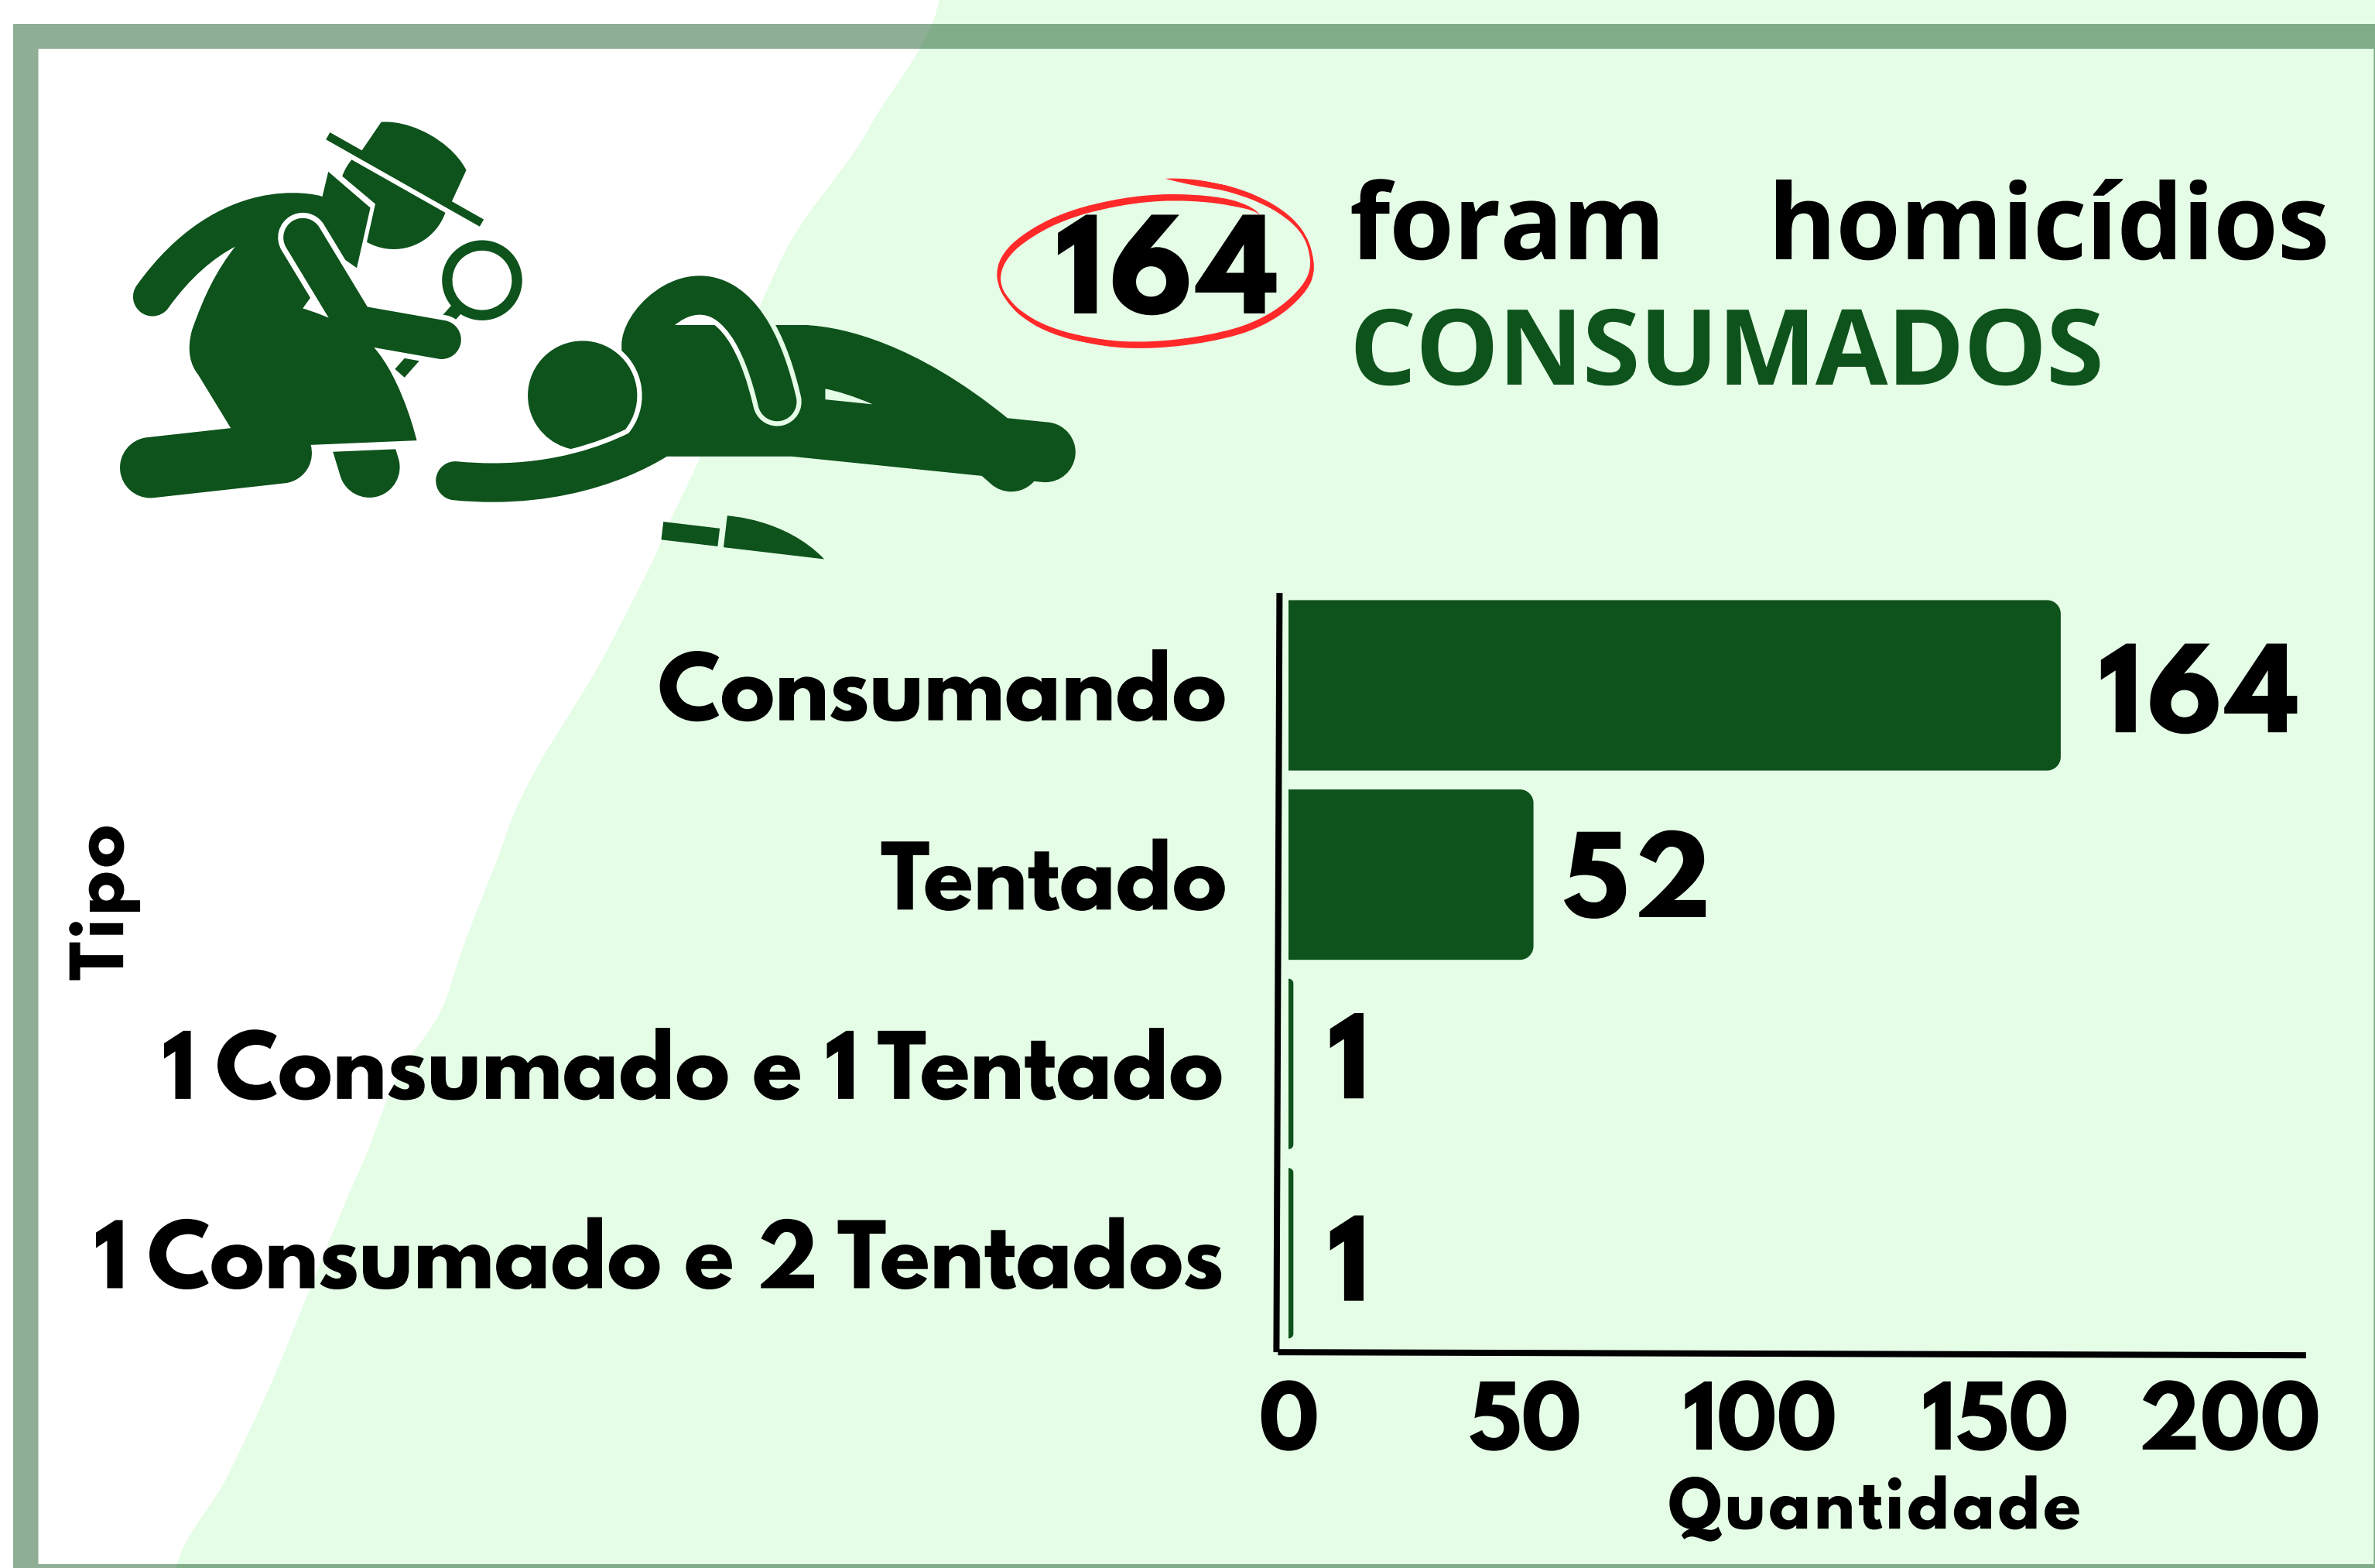

INFOGRÁFICO - CARACTERIZAÇÃO DOS HOMICÍDIOS OCORRIDOS NO MUNICÍPIO DE ANAPU, NO ESTADO DO PARÁ, NO PERÍODO DE JANEIRO DE 2010 A DEZEMBRO DE 2023

Fonte: Elaborado a partir de dados fornecidos pela Delegacia de Anapu (2024)

Ocorrências de homicídios em Anapú, no período de 2010 a 2023

Tipo de homicídio

Indiciados x Vítima

Tipo de inquérito

Meio empregado

Motivação (5 maiores)

Como referenciar essa obra: CARVALHO, Ana Maria Magalhães; CHAGAS, Clay Anderson Nunes; SILVA, Emmanuelle Pantoja; COSTA, Carolina Moreira. Infográfico - Caracterização dos Homicídios ocorridos no município de Anapú, no Estado do Pará, no período de Janeiro de 2010 a Dezembro de 2023. Programa de Pós-graduação em Segurança Pública, Instituto de Filosofia e Ciências Humanas, Universidade Federal do Pará, Belém, Pará, Brasil, 2024.