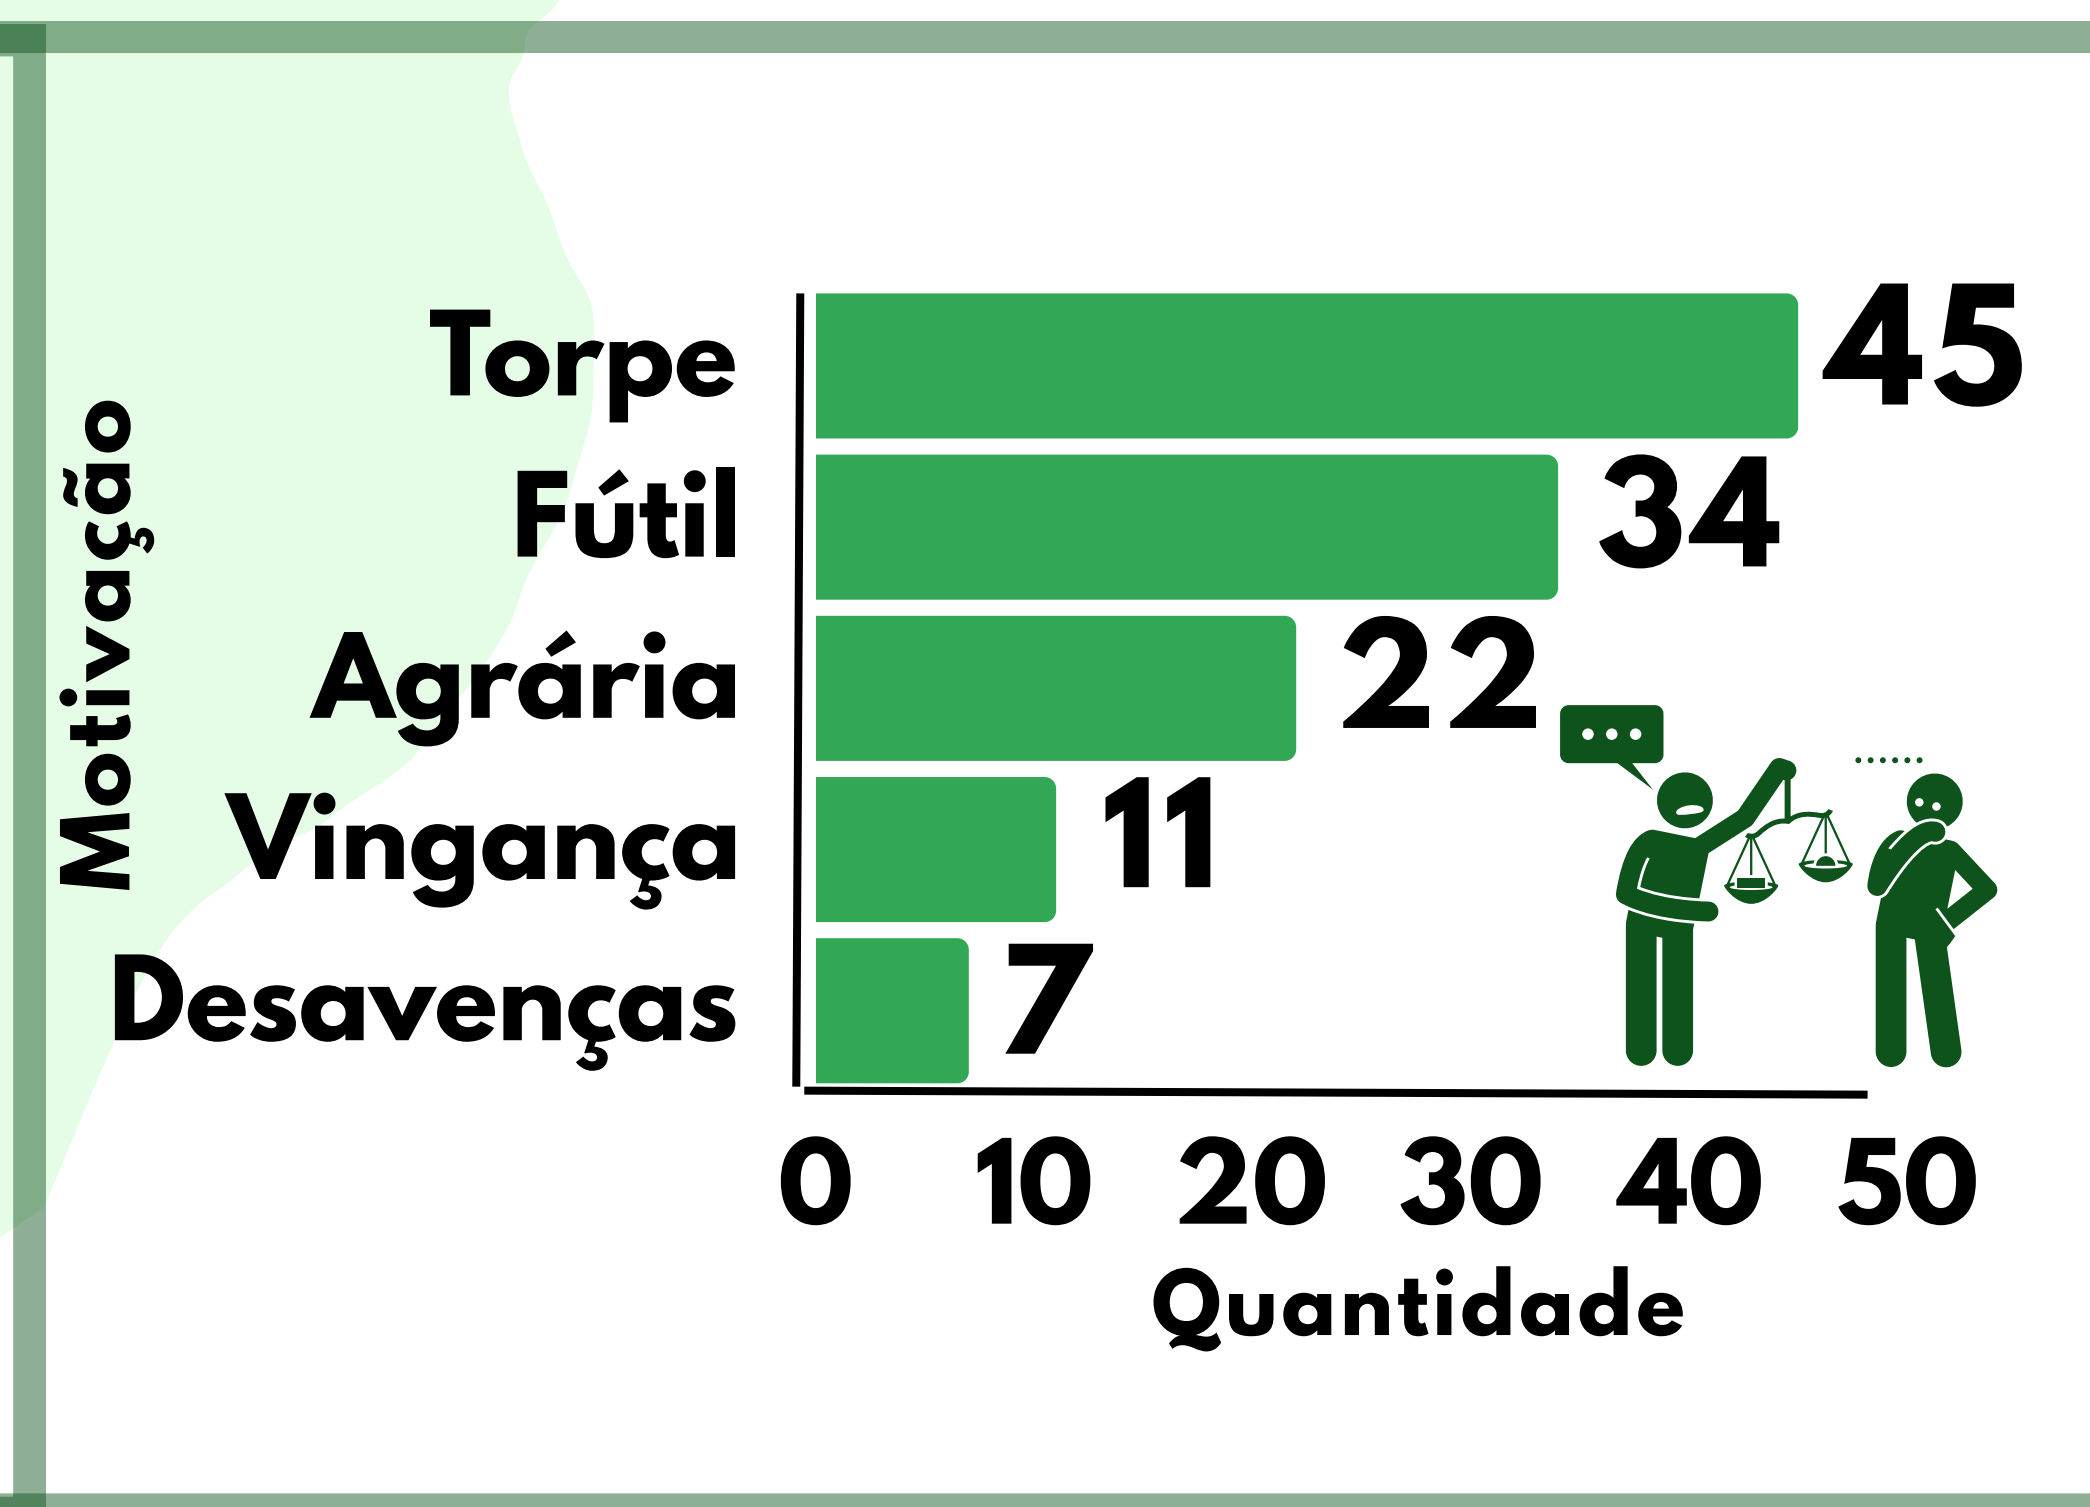

INFOGRÁFICO - CARACTERIZAÇÃO DOS HOMICÍDIOS OCORRIDOS NO MUNICÍPIO DE ANAPU, NO ESTADO DO PARÁ, NO PERÍODO DE JANEIRO DE 2010 A DEZEMBRO DE 2023

Fonte: Elaborado a partir de dados fornecidos pela Delegacia de Anapu (2024)

Ocorrências de homicídios em Anapú, no período de 2010 a 2023

Tipo de homicídio

Indiciados x Vítima

Tipo de inquérito

Meio empregado

Motivação (5 maiores)

Como referenciar essa obra: CARVALHO, Ana Maria Magalhães; CHAGAS, Clay Anderson Nunes; SILVA, Emmanuelle Pantoja; COSTA, Carolina Moreira. Infográfico - Caracterização dos Homicídios ocorridos no município de Anapú, no Estado do Pará, no período de Janeiro de 2010 a Dezembro de 2023. Programa de Pós-graduação em Segurança Pública, Instituto de Filosofia e Ciências Humanas, Universidade Federal do Pará, Belém, Pará, Brasil, 2024.