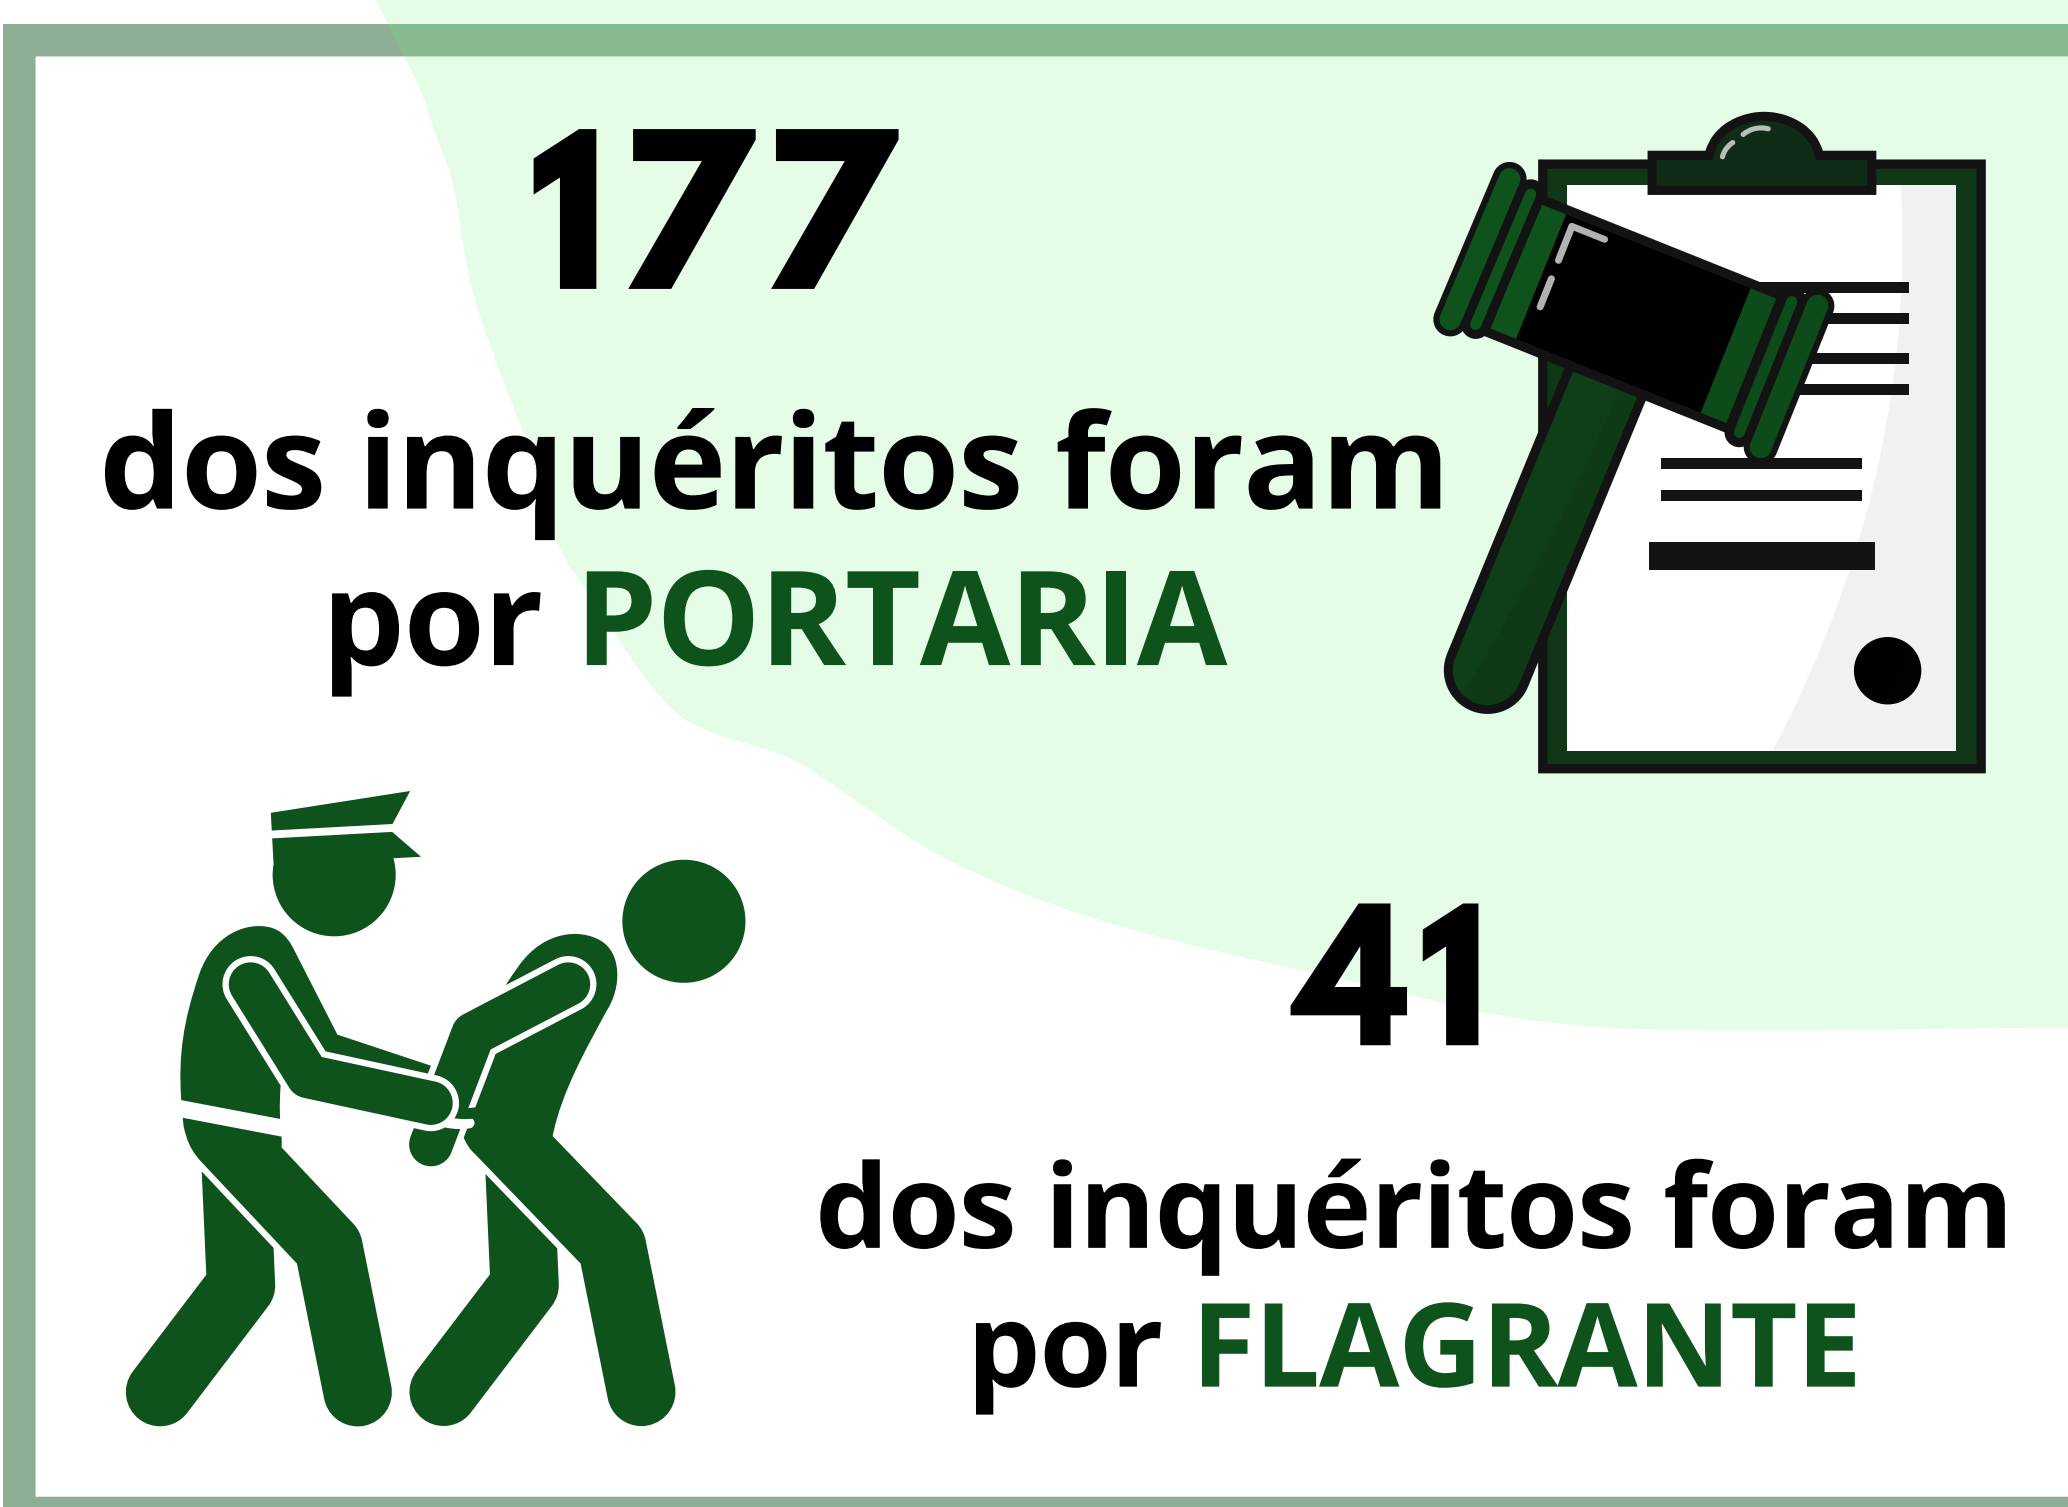

INFOGRÁFICO - CARACTERIZAÇÃO DOS HOMICÍDIOS OCORRIDOS NO MUNICÍPIO DE ANAPU, NO ESTADO DO PARÁ, NO PERÍODO DE JANEIRO DE 2010 A DEZEMBRO DE 2023

Fonte: Elaborado a partir de dados fornecidos pela Delegacia de Anapu (2024)

Ocorrências de homicídios em Anapú, no período de 2010 a 2023

Tipo de homicídio

Indiciados x Vítima

Tipo de inquérito

Meio empregado

Motivação (5 maiores)

Como referenciar essa obra: CARVALHO, Ana Maria Magalhães; CHAGAS, Clay Anderson Nunes; SILVA, Emmanuelle Pantoja; COSTA, Carolina Moreira. Infográfico - Caracterização dos Homicídios ocorridos no município de Anapú, no Estado do Pará, no período de Janeiro de 2010 a Dezembro de 2023. Programa de Pós-graduação em Segurança Pública, Instituto de Filosofia e Ciências Humanas, Universidade Federal do Pará, Belém, Pará, Brasil, 2024.