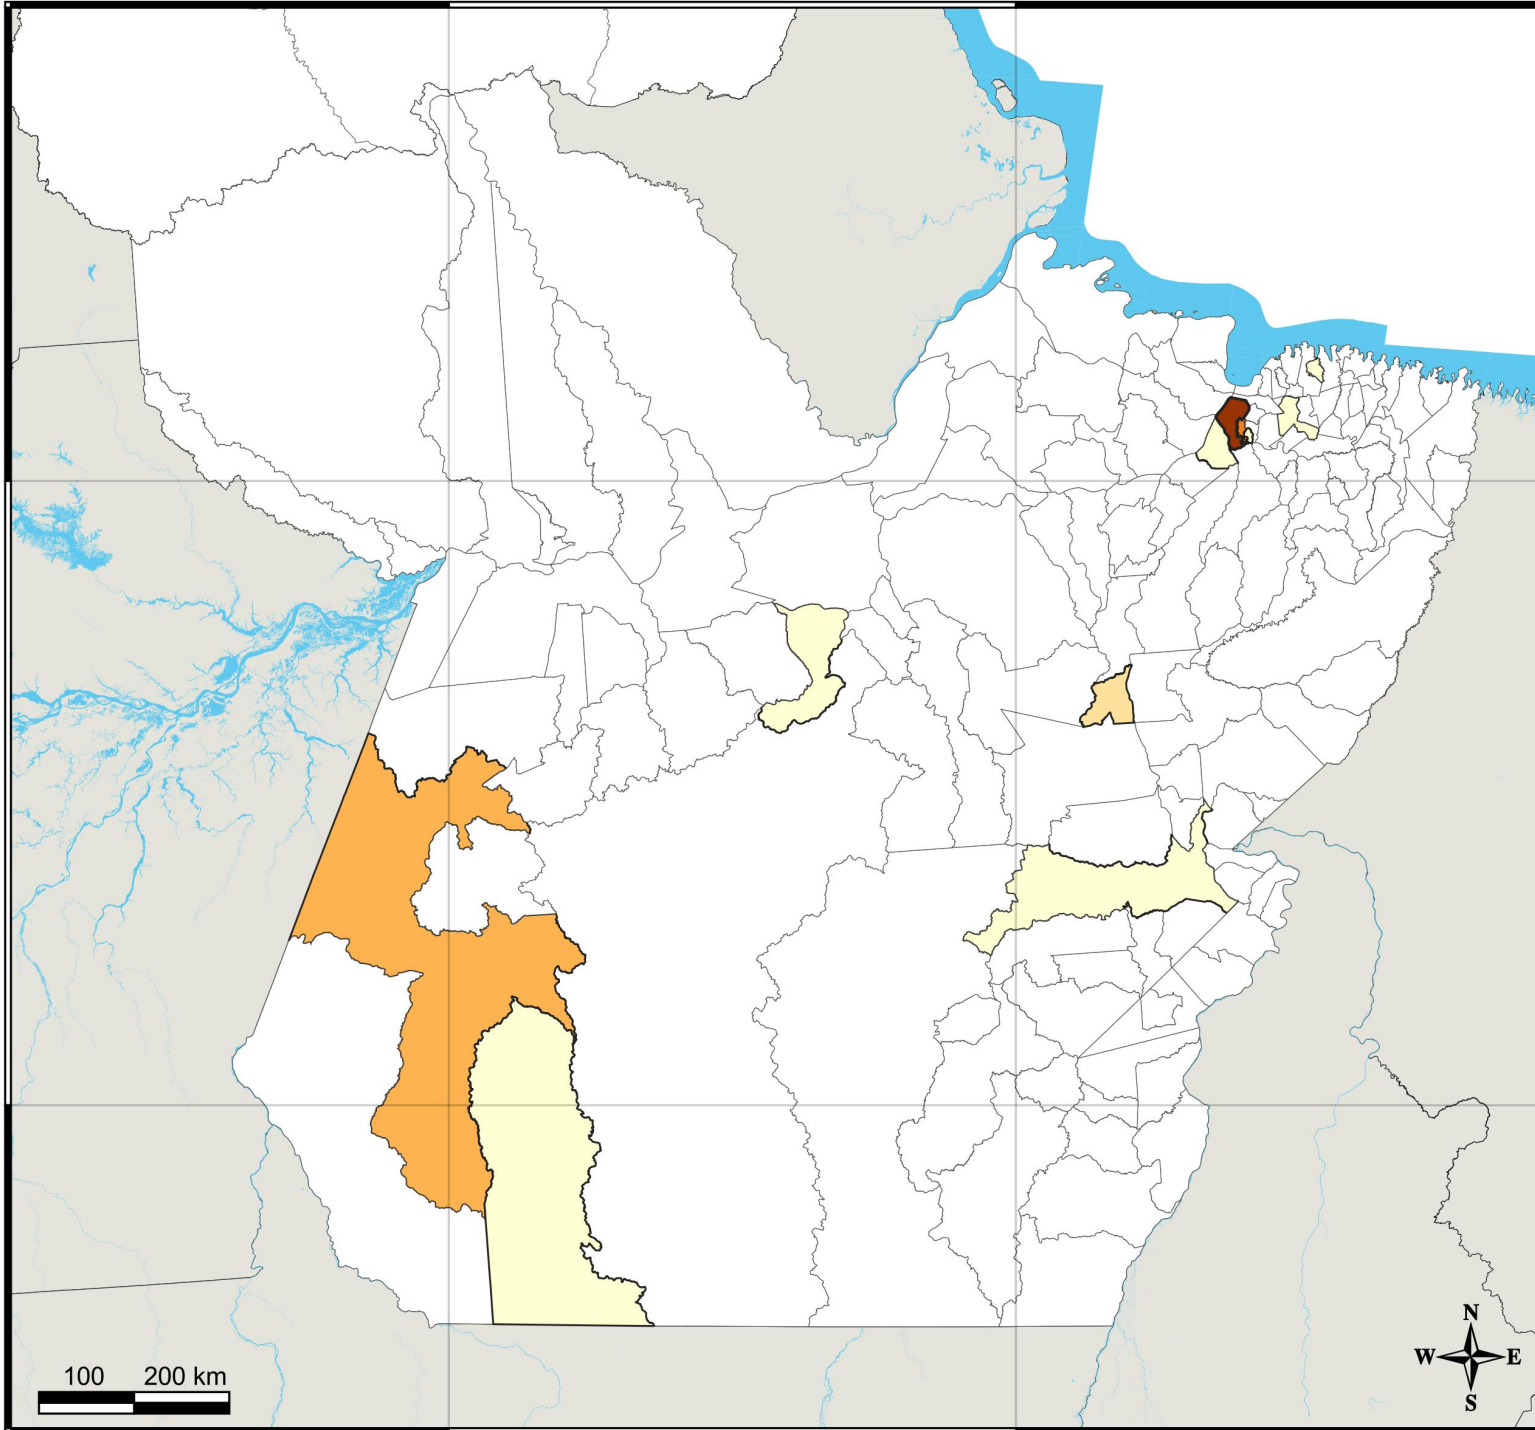

61°0'0,000"E

140°0'0,000"E

48°0'0,000"S

45°0'0,000"N

48°0'0,000"S

45°0'0,000"N

61°0'0,000"E

140°0'0,000"E

100 200 km

MAPA DE AÇÕES PENAIS POR CRIME DE PRECONCEITO NO ESTADO DO PARÁ.

Quantidade de ações penais por município do Estado do Pará

1 2 3

Barcarena
Brasil Novo
Castanhal
Marabá
Marituba
Magalhães Barata

6 38 Outros municípios
Ananindeua Belém

Hidrografia
Brasil

SISTEMA DE COORDENADAS GEOGRÁFICAS
DATUM: SIRGAS 2000

Fonte de Dados: Sistema do Processo Judicial Eletrônico do Tribunal de Justiça do Pará (2024); IBGE (2021).