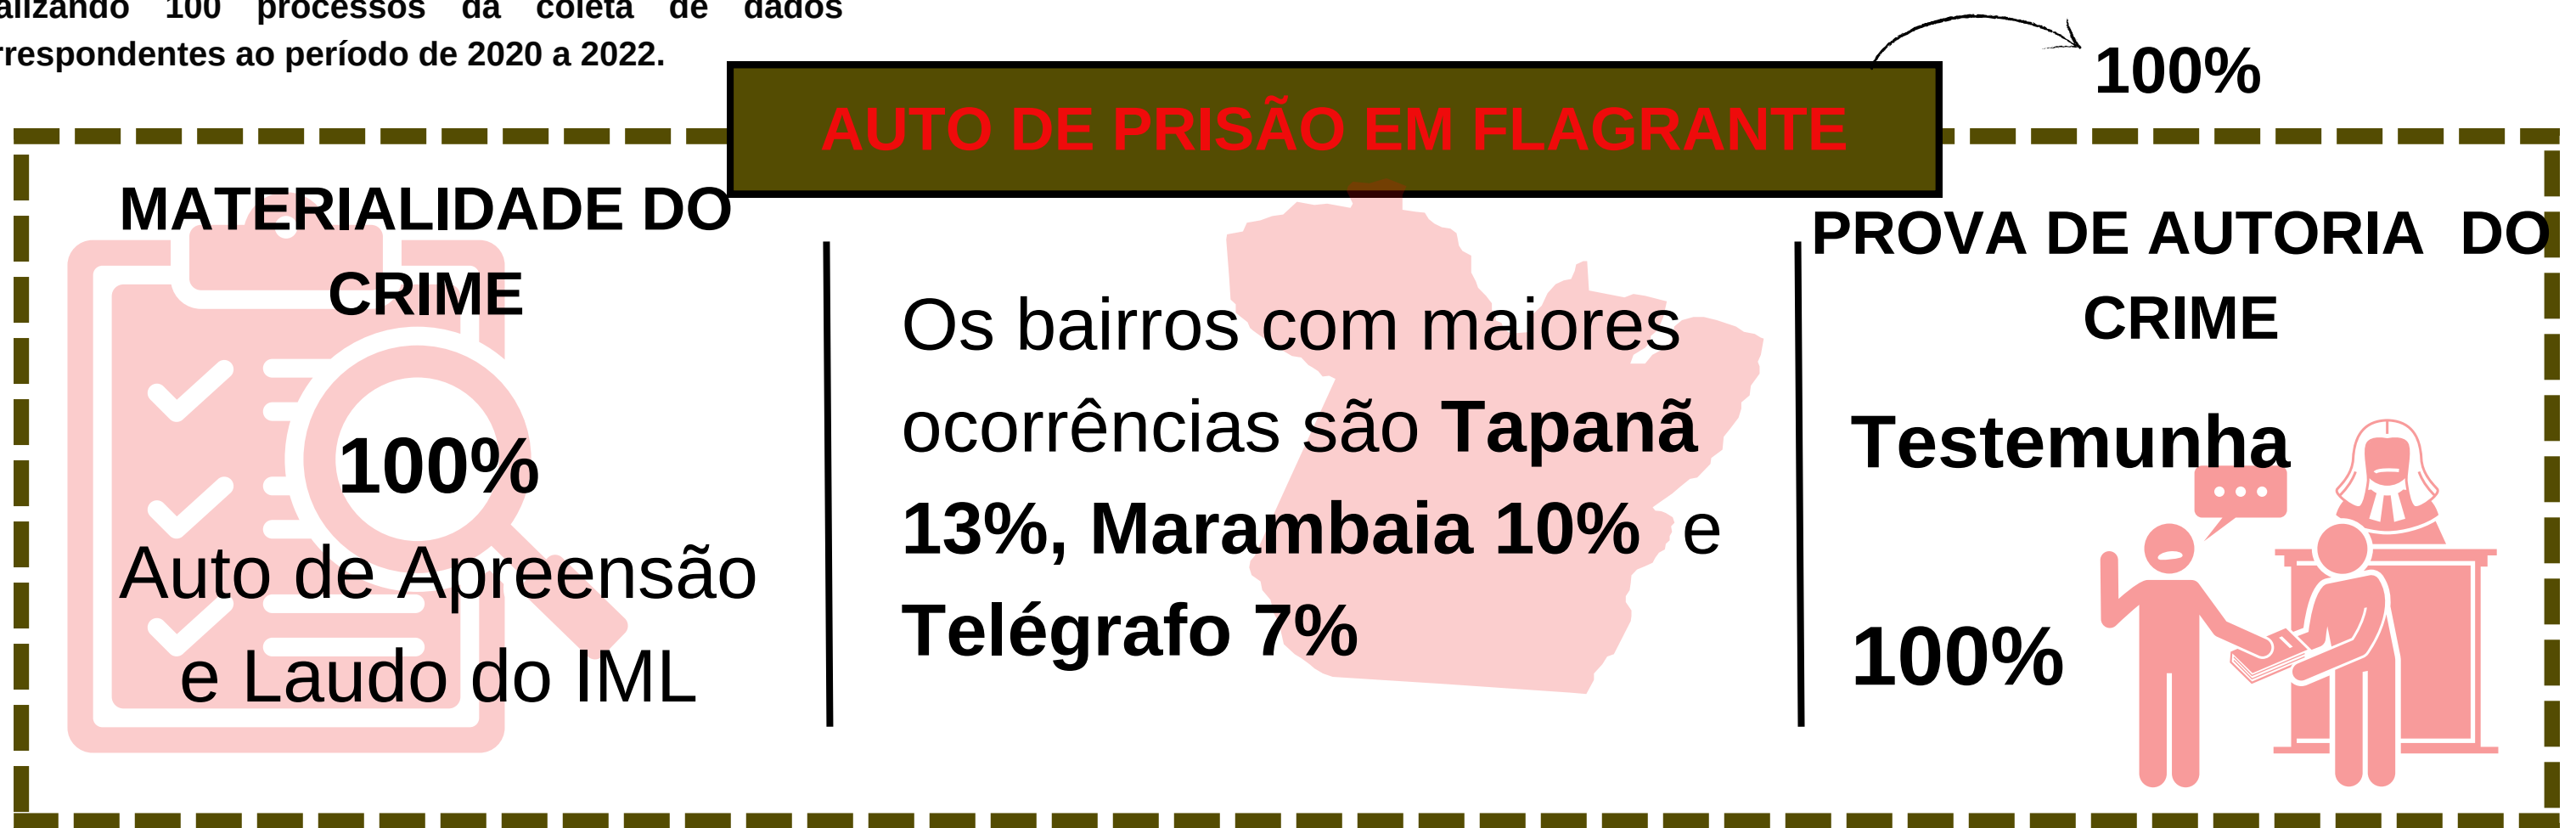

INFOGRÁFICO DO PERFIL DOS INQUÉRITOS POLICIAIS POR TRÁFICO DE DROGAS EM BELÉM NOS ANOS DE 2020 A 2022.

Fonte: levantamento realizado a partir do PJE, totalizando 100 processos da coleta de dados correspondentes ao período de 2020 a 2022.

MATERIAL APREENDIDO

VALORES APREENDIDOS

QUANTIDADE

QUANTO A FORÇA DE ATUAÇÃO

Realização
Universidade Federal do Pará.
Instituto de Filosofia e Ciências Humanas
Programa de Pós-Graduação em Segurança Pública.