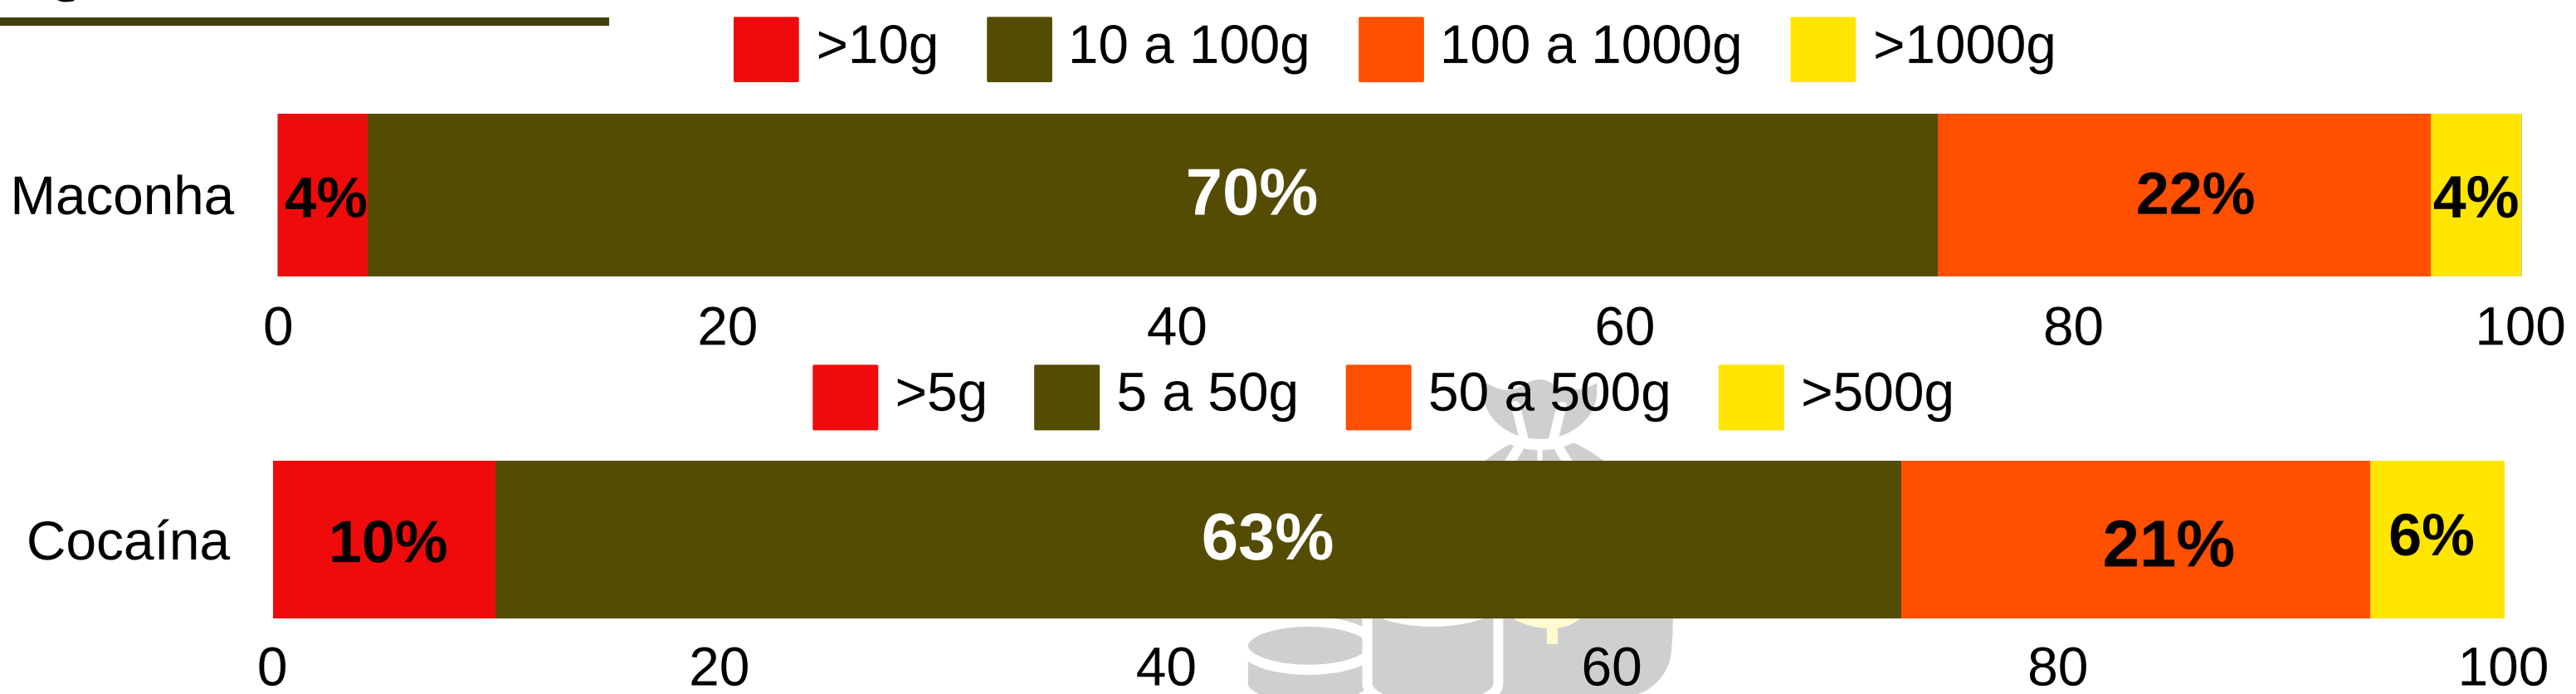

INFOGRÁFICO DO PERFIL DOS INQUÉRITOS POLICIAIS POR TRÁFICO DE DROGAS EM BELÉM NOS ANOS DE 2020 A 2022.

Fonte: levantamento realizado a partir do PJE, totalizando 100 processos da coleta de dados correspondentes ao período de 2020 a 2022.

MATERIAL APREENDIDO

VALORES APREENDIDOS

QUANTIDADE

QUANTO A FORÇA DE ATUAÇÃO

Realização
Universidade Federal do Pará.
Instituto de Filosofia e Ciências Humanas
Programa de Pós-Graduação em Segurança Pública.