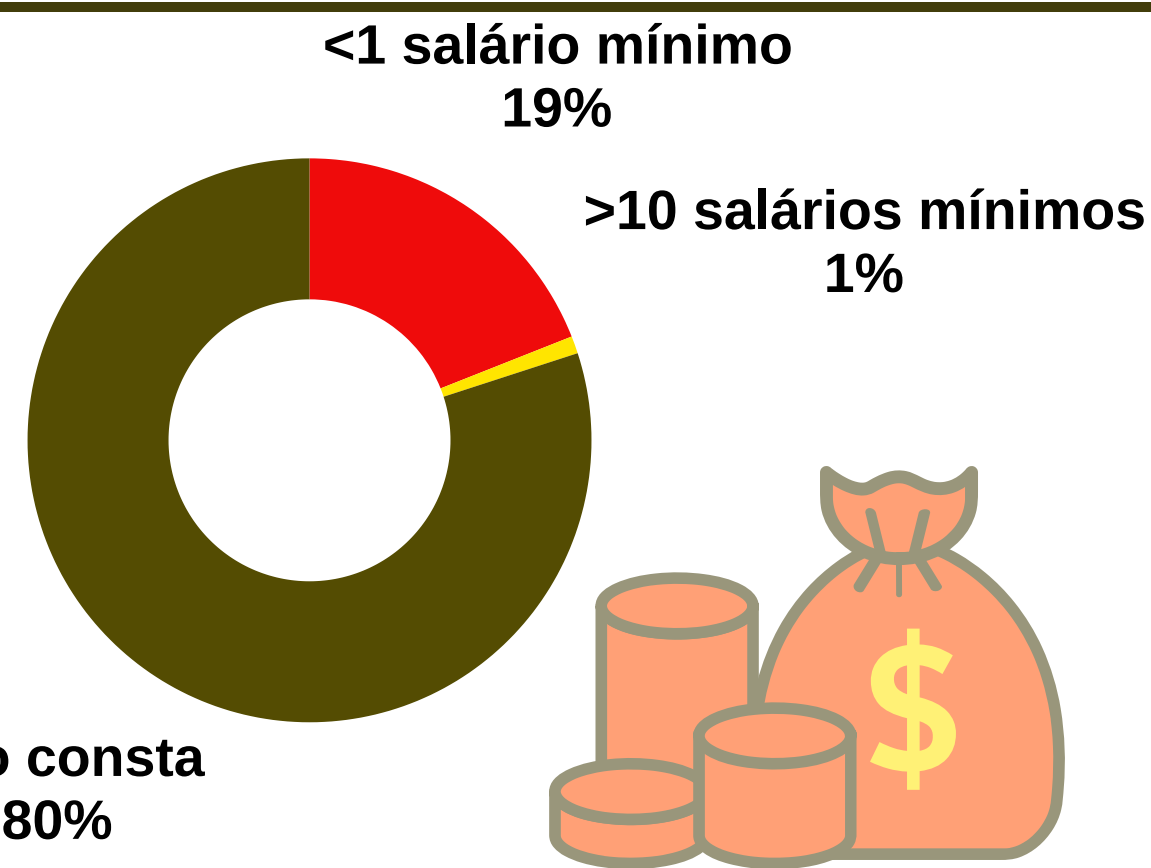

INFOGRÁFICO DO PERFIL DOS INQUÉRITOS POLICIAIS POR TRÁFICO DE DROGAS EM BELÉM NOS ANOS DE 2020 A 2022.

Fonte: levantamento realizado a partir do PJE, totalizando 100 processos da coleta de dados correspondentes ao período de 2020 a 2022.

MATERIAL APREENDIDO

VALORES APREENDIDOS

QUANTIDADE

QUANTO A FORÇA DE ATUAÇÃO

Realização
Universidade Federal do Pará.
Instituto de Filosofia e Ciências Humanas
Programa de Pós-Graduação em Segurança Pública.