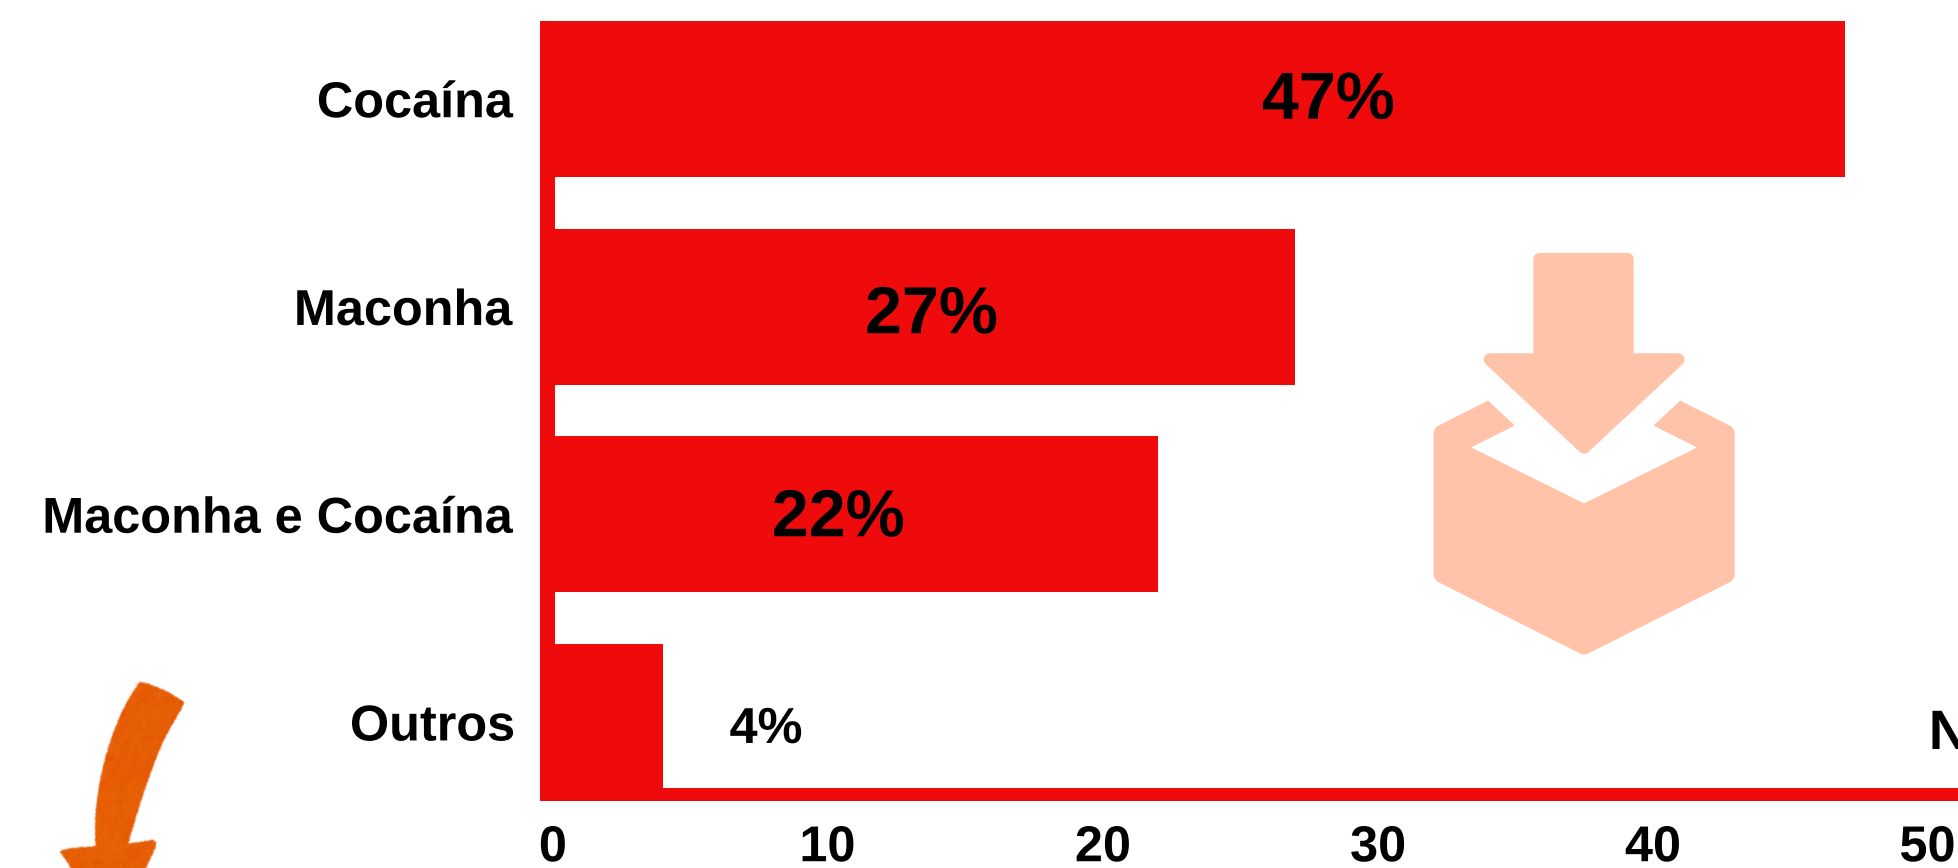

INFOGRÁFICO DO PERFIL DOS INQUÉRITOS POLICIAIS POR TRÁFICO DE DROGAS EM BELÉM NOS ANOS DE 2020 A 2022.

Fonte: levantamento realizado a partir do PJE, totalizando 100 processos da coleta de dados correspondentes ao período de 2020 a 2022.

MATERIAL APREENDIDO

VALORES APREENDIDOS

QUANTIDADE

QUANTO A FORÇA DE ATUAÇÃO

Realização
Universidade Federal do Pará.
Instituto de Filosofia e Ciências Humanas
Programa de Pós-Graduação em Segurança Pública.