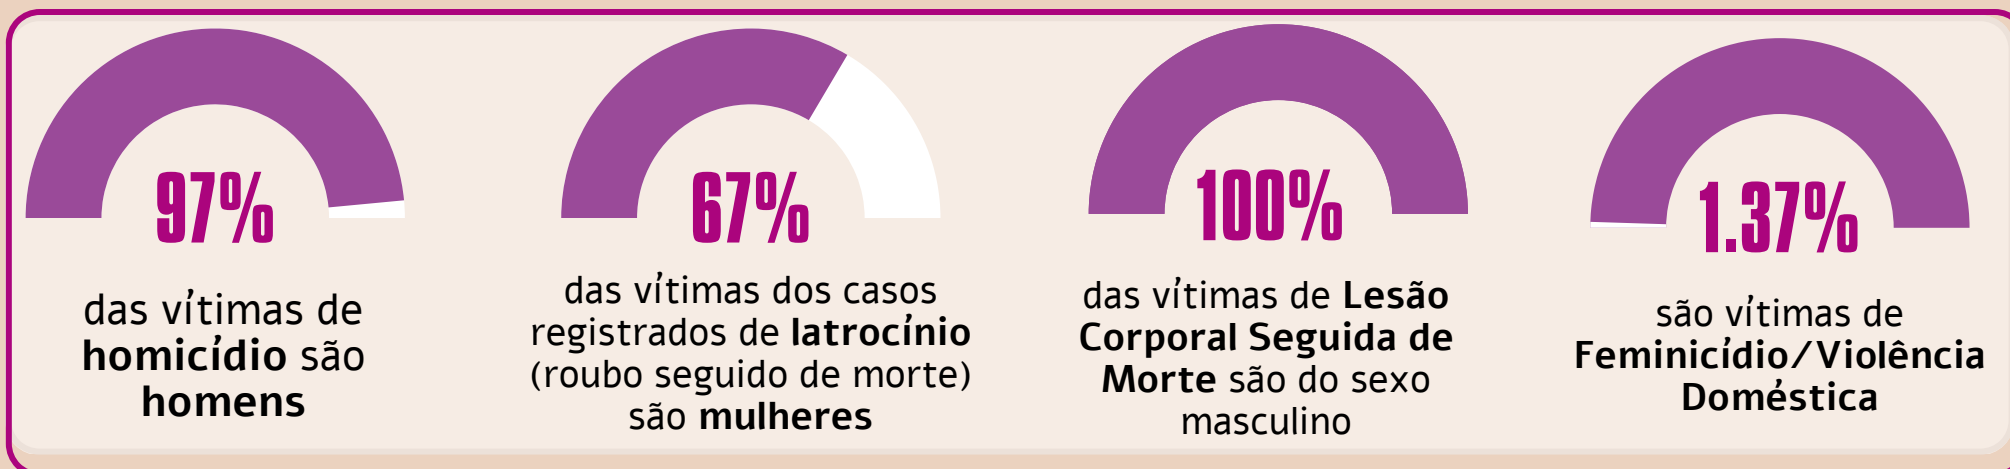

# INFOGRÁFICO - PERFIL DA VÍTIMA DE CRIMES VIOLENTOS LETAIS INTENCIONAIS NO BAIRRO GUAMÁ, BELÉM, PARÁ, BRASIL, DE 2017 A 2021

## Perfil da Vítima por Crime