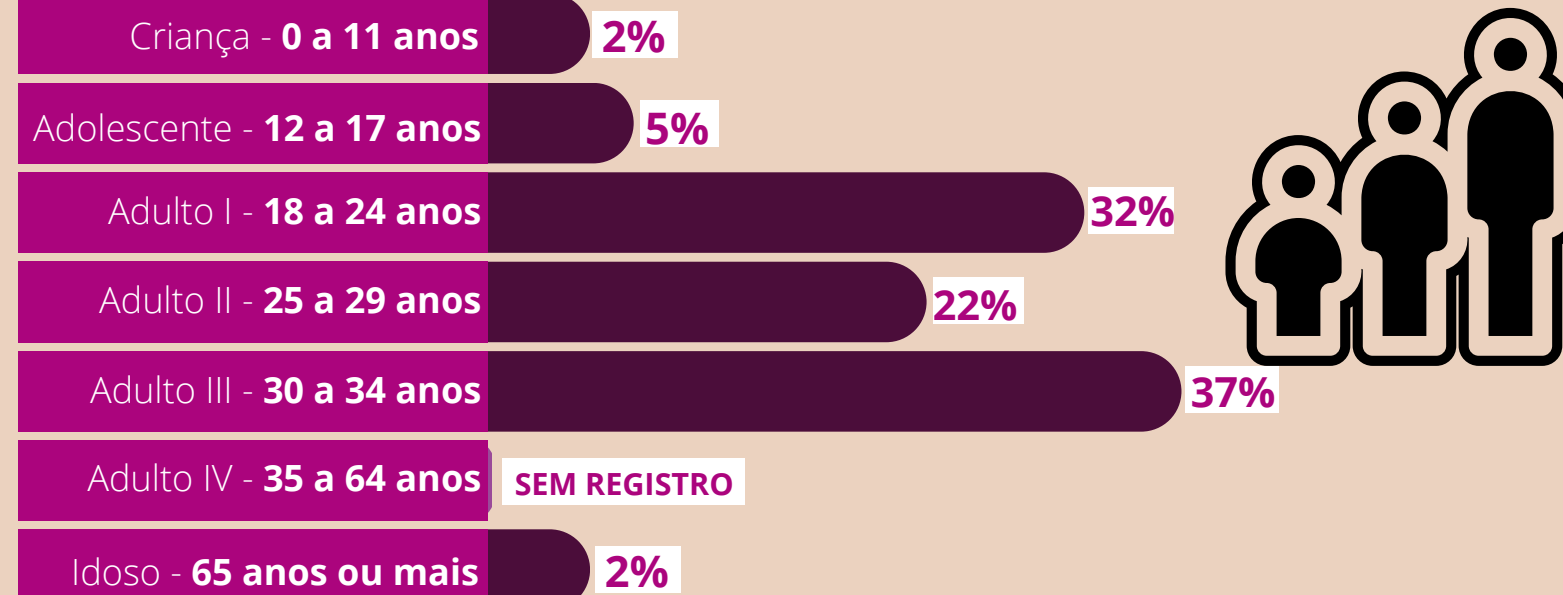

Faixa Etária da Vítima