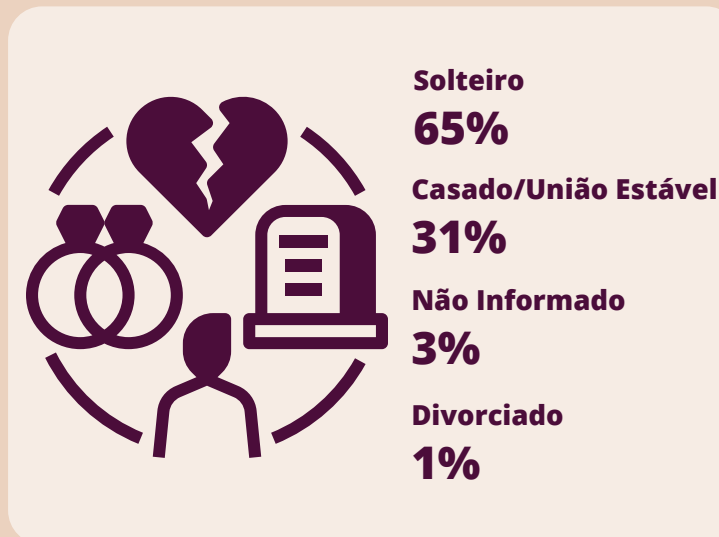

Estado Civil da Vítima