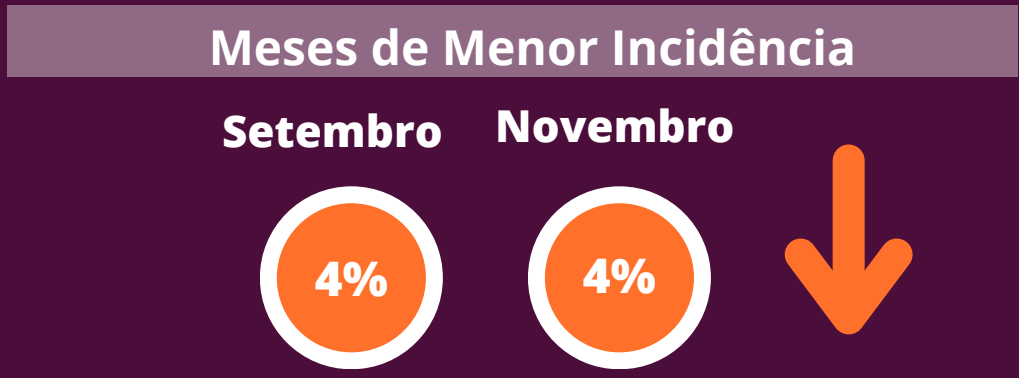

Causa Presumível do Crime

COMO REFERENCIAR ESTA OBRA: