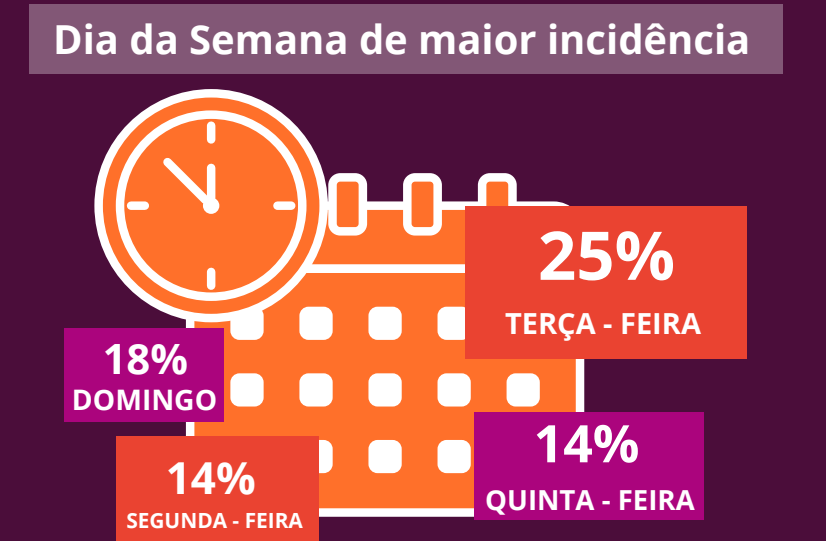

# INFOGRÁFICO - CRIMES VIOLENTOS LETAIS INTENCIONAIS OCORRIDOS NO BAIRRO GUAMÁ, BELÉM, PARÁ, BRASIL, NO PERÍODO DE 2017 A 2021

No total foram registrados **73 casos de CVLIs**

**Especificação do Crime\***

	2017	2018	2019	2020	2021
Característica de Execução	40%	30%	13%	7%	10%
Característica de Execução/Chacina/Milícia	0%	0%	100%	0%	0%
Feminicídio/Violência Doméstica	0%	0%	100%	0%	0%

\*NÃO INFORMADO: 22%

Em média **2 CVLIs por mês** no período

**Meio Empregado**

**Causa Presumível do Crime**

COMO REFERENCIAR ESTA OBRA: