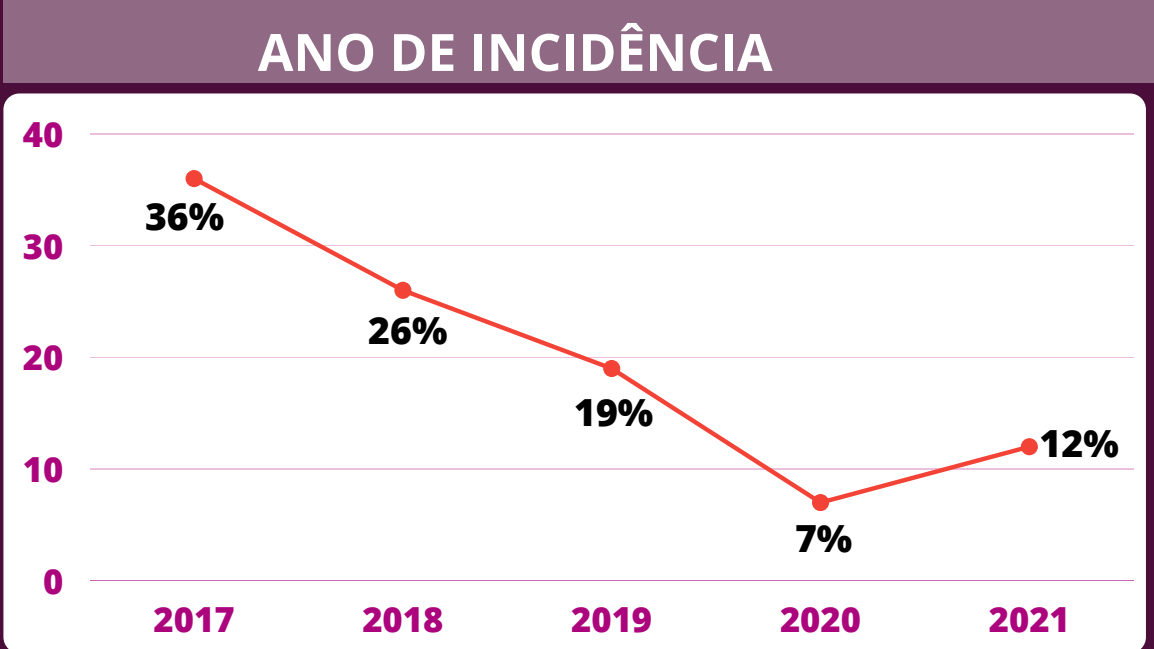

Especificação do Crime*

	2017	2018	2019	2020	2021
Característica de Execução	40%	30%	13%	7%	10%
Característica de Execução/Chacina/Milícia	0%	0%	100%	0%	0%
Feminicídio/Violência Doméstica	0%	0%	100%	0%	0%

*NÃO INFORMADO: 22%

Em média **2 CVLIs por mês** no período