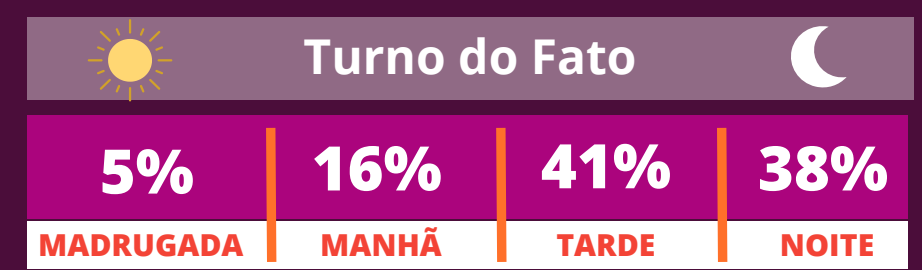

Meio Empregado