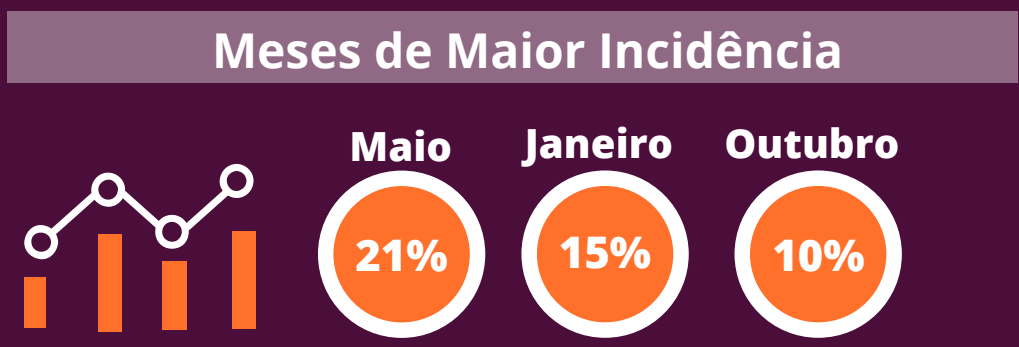

Meio Empregado