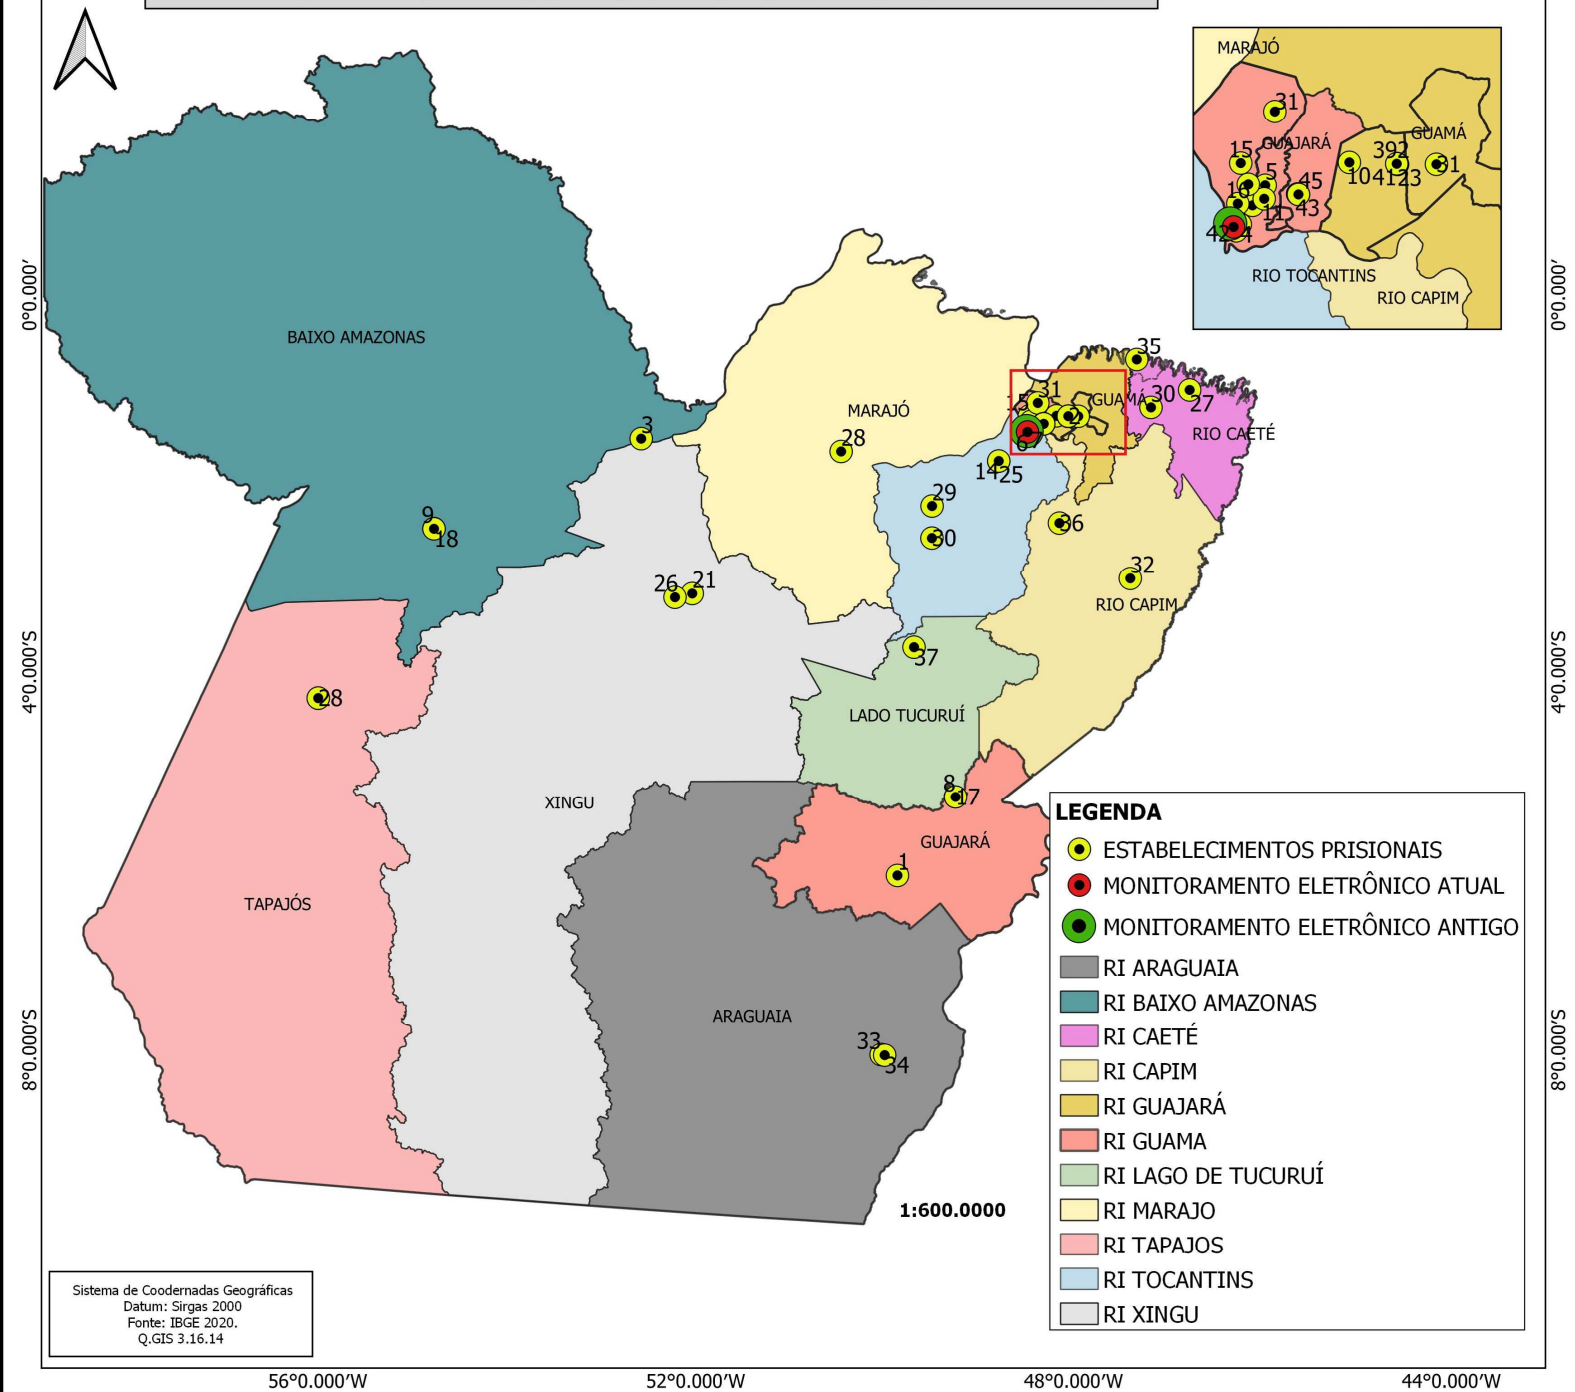

MAPA DE ESTABELECIMENTOS PRISIONAIS DO ESTADO DO PARÁ EM 2022

56°0.000'W

52°0.000'W

48°0.000'W

44°0.000'W

1-CADEIA PÚBLICA DE PARAUPEBAS (CPP)
2-CADEIA PÚBLICA PARA JOVENS E ADULTOS (CPJA)
3-CARCERAGEM DE ALMERIM - C. ALMERIM
4-CENTRAL DE RECAPTURA DE CONDENADOS - CRCO
5-CENTRAL DE TRIAGEM DA CIDADE NOVA - CTCN
6-CENTRAL DE TRIAGEM DA CREMAÇÃO - CTC
7-CENTRAL DE TRIAGEM DA MARAMBAIA - CTMAB
8-CENTRAL DE TRIAGEM DE ALTAMIRA - CTALT
9-CENTRAL DE TRIAGEM MUSCULINA DE MARABÁ - CTMM
10-CENTRAL DE TRIAGEM DE MASCULINA DE SANTARÉM - CTMS
11-CENTRAL DE TRIAGEM METROPOLITANA I - CTM I
12-CENTRAL DE TRIAGEM METROPOLITANA II - CTM II
13-CENTRAL DE TRIAGEM METROPOLITANA III - CTM III
14-CENTRAL DE TRIAGEM METROPOLITANA IV - CTM IV
15-CENTRAL DE TRIAGEM MASCULINA DE ABAETETUBA - CTMabt
16-CENTRAL DE DETENÇÃO PROVISÓRIA DE ICOARACI - CDPI
17-CENTRAL DE PROGRESSÃO PENITENCIÁRIO DE BELÉM - CPPbt
18-CENTRO DE RECUPERAÇÃO AGRÍCOLA MARIANO ANTUNES - CRAMA
19-CENTRO DE RECUPERAÇÃO AGRÍCOLA SÍLVIO HALL DE MOURA - CRASHM
20-CENTRO DE RECUPERAÇÃO DO COQUEIRO - CRC
21-CENTRO DE RECUPERAÇÃO ESPECIAL CEL ANASTÁCIO DAS NEVES - CRECAN
22-CENTRO DE RECUPERAÇÃO MASCULINO DE VITÓRIA DO XINGU - CRMV
23-CENTRO DE RECUPERAÇÃO PENITENCIÁRIA DO PARÁ II - CRPP II
24-CENTRO DE RECUPERAÇÃO PENITENCIÁRIA DO PARÁ III - CRPP III
25-CENTRO DE RECUPERAÇÃO PENITENCIÁRIA DO PARÁ IV - CRPP IV
26-CENTRO DE RECUPERAÇÃO REGIONAL DE ABAETETUBA - CRRAB
27-CENTRO DE RECUPERAÇÃO REGIONAL DE ALTAMIRA - CRRALT
28-CENTRO DE RECUPERAÇÃO REGIONAL DE BRAGANÇA - CRRB
29-CENTRO DE RECUPERAÇÃO REGIONAL DE BREVES - CRRBREVES
30-CENTRO DE RECUPERAÇÃO REGIONAL DE CAMETÁ - CRRCAM