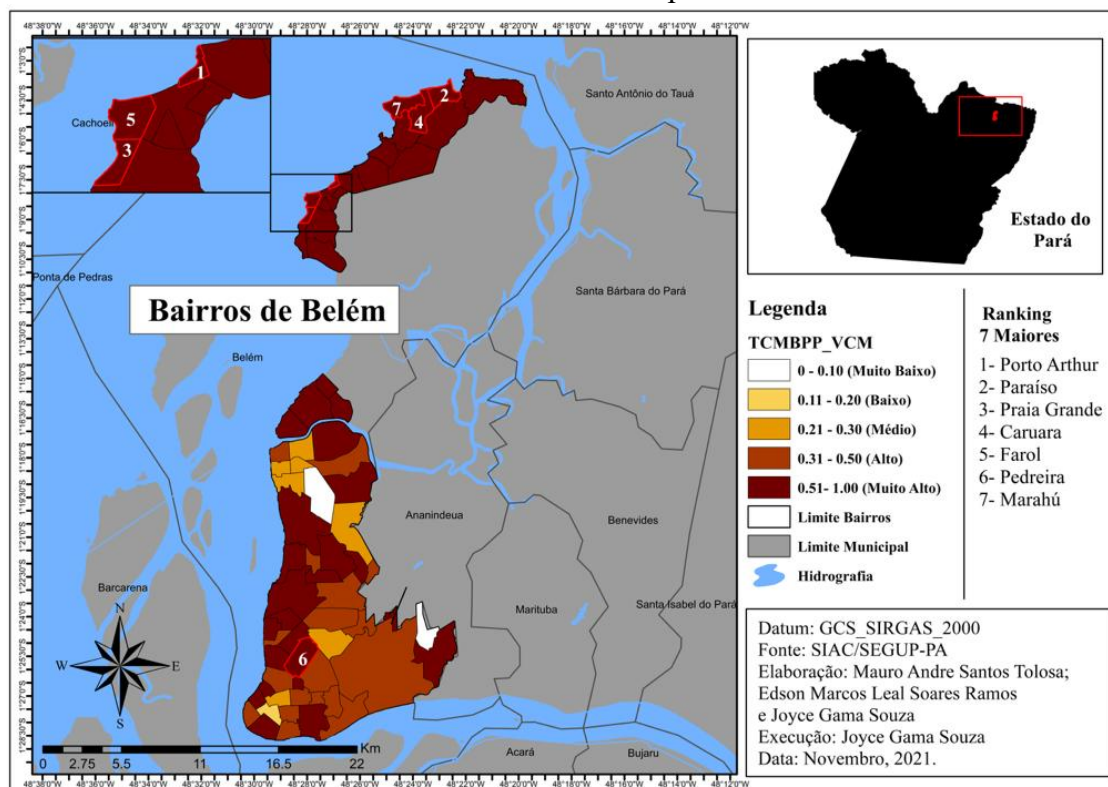

Título: Mapa da Taxa de Criminalidade Média Bayesiana Ponderada Padronizada de Violência Contra a Mulher dos 71 bairros do município de Belém-Pará no ano de 2020.

Fonte: Construção dos autores a partir de dados da Secretária Adjunta de Inteligência e Análise Criminal (SIAC), da Secretaria de Estado de Segurança Pública e da Defesa Social (SEGUP), do Estado do Pará, 2021.

Como referência esta obra:

TOLOSA, Mauro André Santos; RAMOS, Edson Marcos Leal Soares; SOUZA, Joyce Gama. **Mapa da Taxa de Criminalidade Média Bayesiana Ponderada Padronizada de Violência Contra a Mulher dos 71 bairros do município de Belém-Pará no ano de 2020.** Curso de Estatística. Instituto de Ciências Exatas e Naturais. Universidade Federal do Pará, 2021.